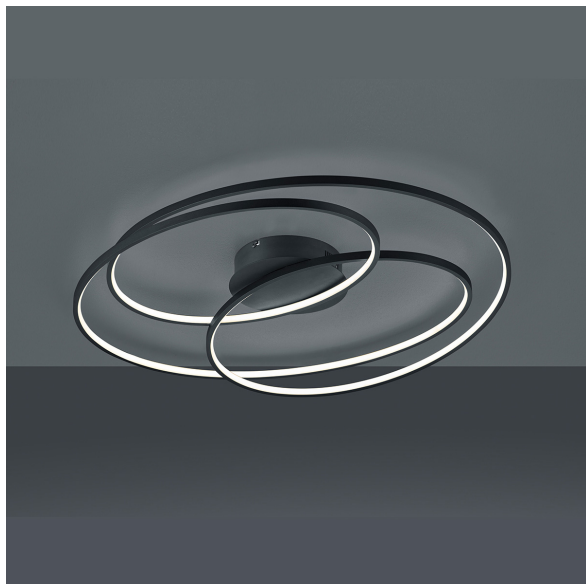

LED Deckenleuchte, Schwarz, 7000 Lumen, Dimmer, 80 cm x 65 cm

PRODUKT IM SHOP ANSCHAUEN

Farbe	Schwarz
Formen	abgerundet, rund, ringförmig
Kollektion	Gale
Material	Metall
Stilrichtung	modern, dekorativ, elegant, attraktiv, wohnlich
Brennstellen	1
Dimmbar	Ja
EEK	F
Farbwiedergabe	80 CRI
Frequenz	50 Hz
Lebensdauer	30.000 Stunden
Leuchtmittel	LED-Leuchtmittel
Leuchtmittel inklusive?	ja
Leuchtmittel-Technik	LED-Technik
Leuchtmittelfassung	LED
Lichtfarbe	3000 K
Lichtstärke	7000 lm
Schutzart	IP20
Schutzklasse	1
Spannung	230
Volt	230 V
Watt	3 W
Zertifikat	CE Zertifikat
Breite	80 cm
Breitenverstellbar	nein
Gewicht	2,2 kg
Höhe	14,5 cm
Höhenverstellbar	nein
Produkttyp	Deckenleuchte
Technologie	LED-Technologie
Tiefe	65 cm
Preis	229,95 €