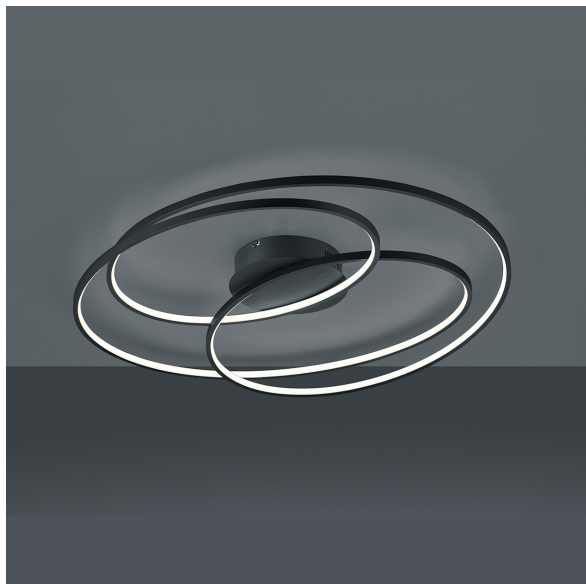

## LED Deckenleuchte, Schwarz, 5200 Lumen, Dimmer, 80 cm x 65 cm

[PRODUKT IM SHOP ANSCHAUEN](#)

Farbe	Schwarz
Formen	rund, abgerundet, ringförmig
Kollektion	Gale
Material	Metall
Stilrichtung	modern, dekorativ, elegant, attraktiv, wohnlich
Brennstellen	1
Dimmbar	ja
EEK	F
Farbwiedergabe	80 CRI
Frequenz	50 Hz
Lebensdauer	30.000 Stunden
Leuchtmittel	LED-Leuchtmittel
Leuchtmittel inklusive?	ja
Leuchtmittel-Technik	LED-Technik
Leuchtmittelfassung	LED
Lichtfarbe	3000 K
Lichtstärke	5250 lm
Schutzart	IP20
Schutzklasse	1
Spannung	230
Volt	230 V
Watt	3 W
Zertifikat	CE Zertifikat
Breite	80 cm
Breitenverstellbar	nein

geeignet für	Deckenbeleuchtung, Innenraumbeleuchtung, Schlafzimmerbeleuchtung, Wohnzimmerbeleuchtung, Flurbeleuchtung, Bürobeleuchtung, Homeofficebeleuchtung, Hotelbeleuchtung, Restaurantbeleuchtung, Esszimmerbeleuchtung, Arbeitszimmerbeleuchtung, Praxisbeleuchtung, Warteraumbeleuchtung, Cafébeleuchtung, Gangbeleuchtung, Hausflurbeleuchtung, Hotel-Suitebeleuchtung, Hotelzimmerbeleuchtung, Barbeleuchtung, Dachbodenbeleuchtung, Ferienhausbeleuchtung, Ferienwohnungbeleuchtung, Foyerbeleuchtung, Hotelbarbeleuchtung, Innenbeleuchtung, Wartezimmerbeleuchtung, Wohnraumbeleuchtung, Dielenbeleuchtung, Eisdielenbeleuchtung, Konferenzraumbeleuchtung, Konferenzsaal-Beleuchtung, Konferenztischbeleuchtung, Küchenbeleuchtung, Ladenlokalbeleuchtung, Ladenverkaufsbeleuchtung, Landhausbeleuchtung, Lobbybeleuchtung, Loftbeleuchtung, Salonbeleuchtung, Tierarztpraxisbeleuchtung
Gewicht	2,2 kg
Höhe	14,5 cm
Höhenverstellbar	nein
Produkttyp	Deckenleuchte
Technologie	LED-Technologie
Tiefe	65 cm
Preis	229,95 €