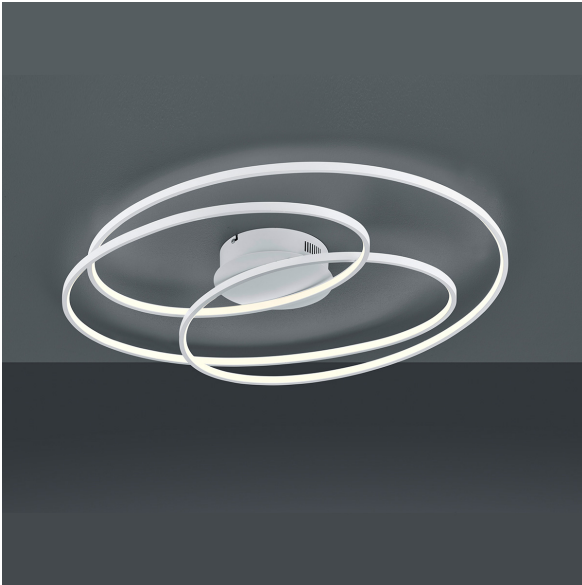

LED Deckenleuchte, Weiß, Dimmer, 7000 Lumen, 80 cm x 65 cm

[PRODUKT IM SHOP ANSCHAUEN](#)

Farbe	Weiß
Formen	rund, abgerundet, ringförmig
Kollektion	Gale
Material	Metall
Stilrichtung	modern, attraktiv, elegant, wohnlich, zeitlos
Brennstellen	1
Dimmbar	ja
EEK	E
Farbwiedergabe	80 CRI
Frequenz	50 Hz
Lebensdauer	30.000 Stunden
Leuchtmittel	LED-Leuchtmittel
Leuchtmittel inklusive?	ja
Leuchtmittel-Technik	LED-Technik
Leuchtmittelfassung	LED
Lichtfarbe	3000 K
Lichtstärke	7000 lm
Schutzart	IP20
Schutzklasse	1
Spannung	230
Volt	230 V
Watt	3 W
Zertifikat	CE Zertifikat
Breite	80 cm
Breitenverstellbar	nein

geeignet für	Deckenbeleuchtung, Innenraumbelichtung, Schlafzimmerbeleuchtung, Wohnzimmerbeleuchtung, Flurbeleuchtung, Bürobeleuchtung, Homeofficebeleuchtung, Hotelbeleuchtung, Restaurantbeleuchtung, Esszimmerbeleuchtung, Eingangsbeleuchtung, Gangbeleuchtung, Salonbeleuchtung, Treppenbeleuchtung, Cafébeleuchtung, Dekobeleuchtung, Ferienhausbeleuchtung, Ferienwohnungbeleuchtung, Gastronomiebeleuchtung, Hotelzimmerbeleuchtung, Innenbeleuchtung, Praxisbeleuchtung, Warteraumbeleuchtung, Wartezimmerbeleuchtung, Wohnraumbelichtung, Behandlungszimmerbeleuchtung, Foyerbeleuchtung, Ladenlokalbeleuchtung, Ladenverkaufsbeleuchtung, Lobbybeleuchtung, Loftbeleuchtung, Officebeleuchtung, Dielenbeleuchtung, Diskokellerbeleuchtung, Eisdielenbeleuchtung, Hausflurbeleuchtung, Kellerbeleuchtung, Korridorbeleuchtung, Küchenbeleuchtung, Partykellerbeleuchtung, Tierarztpraxisbeleuchtung, Treppenaufgang-Beleuchtung, Treppenhausbeleuchtung
Gewicht	1,86 kg
Höhe	14,5 cm
Höhenverstellbar	nein
Produkttyp	Deckenleuchte
Technologie	LED-Technologie
Tiefe	65 cm
Preis	229,95 €