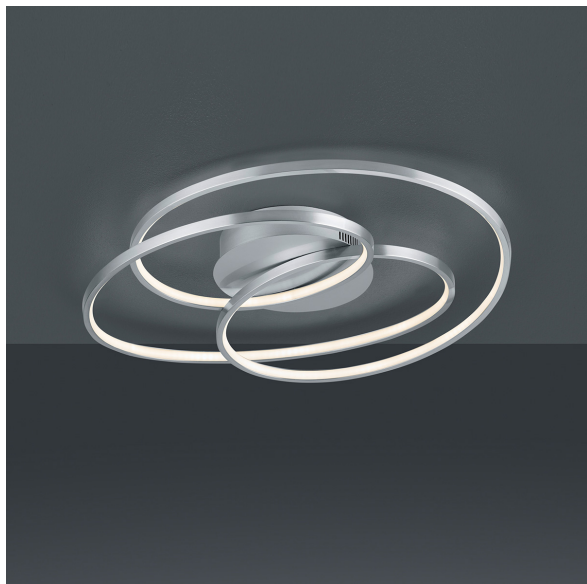

LED Deckenleuchte, Switch-Dimmer, Rundes Design, 5000 Lumen, 60 cm x 43 cm

[PRODUKT IM SHOP ANSCHAUEN](#)

Farbe	Nickel
Formen	rund, ringförmig
Kollektion	Gale
Material	Metall
Stilrichtung	modern, dekorativ, elegant, wohnlich
Brennstellen	1
Dimmbar	ja
EEK	F
Farbwiedergabe	80 CRI
Frequenz	50 Hz
Lebensdauer	30.000 Stunden
Leuchtmittel	LED-Leuchtmittel
Leuchtmittel inklusive?	ja
Leuchtmittel-Technik	LED-Technik
Leuchtmittelfassung	LED
Lichtfarbe	3000 K
Lichtstärke	5000 lm
Schutzart	IP20
Schutzklasse	1
Spannung	230
Volt	230 V
Watt	5 W
Zertifikat	CE Zertifikat
Breite	60 cm
Breitenverstellbar	nein
geeignet für	Deckenbeleuchtung, Innenraumbelichtung, Schlafzimmerbeleuchtung, Wohnzimmerbeleuchtung, Flurbeleuchtung, Bürobeleuchtung, Homeofficebeleuchtung, Hotelbeleuchtung, Restaurantbeleuchtung, Esszimmerbeleuchtung, Loftbeleuchtung, Officebeleuchtung, Praxisbeleuchtung, Treppenbeleuchtung, Warteraumbeleuchtung, Wartezimmerbeleuchtung, Dielenbeleuchtung, Ferienhausbeleuchtung, Ferienwohnungbeleuchtung, Hausflurbeleuchtung, Hotel-Suitebeleuchtung, Hotelzimmerbeleuchtung, Innenbeleuchtung, Küchenbeleuchtung, Salonbeleuchtung, Suitenbeleuchtung, Wohnraumbelichtung
Gewicht	1,62 kg
Höhe	13,5 cm
Höhenverstellbar	nein
Produkttyp	Deckenleuchte
Technologie	LED-Technologie

Tiefe	43 cm
Preis	199,95 €