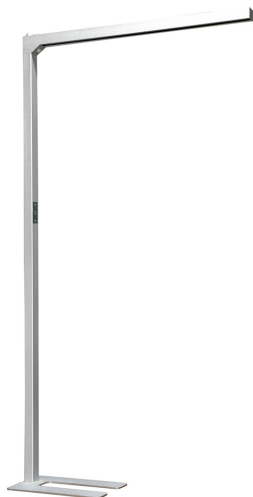

LED Stehleuchte, Office, Silber, Bewegungs-melder, 198 cm Höhe

PRODUKT IM SHOP ANSCHAUEN

| | |
|-------------------------|---|
| Farbe | Silber |
| Material | Metall |
| Stilrichtung | modern |
| Abstrahlwinkel | 48/120 ° |
| Brennstellen | 1 |
| Dimmbar | ja |
| EEK | A |
| Farbwiedergabe | 80 CRI |
| Frequenz | 50 Hz |
| Lebensdauer | 50.000 Stunden |
| Leuchtmittel | LED-Leuchtmittel |
| Leuchtmittel inklusive? | ja |
| Leuchtmittel-Technik | LED-Technik |
| Lichtfarbe | 4000 K |
| Lichtstärke | 9500 lm, 10400 lm |
| Schutzart | IP20 |
| Schutzklasse | 1 |
| Volt | 230 V |
| Watt | 80 W |
| Breite | 30 cm |
| Breitenverstellbar | nein |
| geeignet für | Stehbeleuchtung, Innenraumbelichtung, Bürobeleuchtung, Konferenzraumbelichtung, Praxisbeleuchtung, Homeofficebeleuchtung, Büro-Stehbeleuchtung, Großraumbürobeleuchtung, Innenbeleuchtung, Konferenzsaal-Beleuchtung, Konferenztischbeleuchtung, Officebeleuchtung, Warteraumbelichtung, Wartezimmerbeleuchtung, Wohnraumbelichtung, Arbeitsbeleuchtung, Arbeitsflächenbeleuchtung, Arbeitszimmerbeleuchtung, Behandlungszimmerbeleuchtung, Büro-Tischbeleuchtung, Lesebeleuchtung, Leseecke-Beleuchtung, Lesetischbeleuchtung, Lesezimmerbeleuchtung |
| Gewicht | 13 kg |
| Höhe | 197 cm |
| Höhenverstellbar | nein |
| Länge | 104 cm |
| Produkttyp | Stehleuchte |
| Technologie | LED-Technologie |
| Preis | 799,95 € |