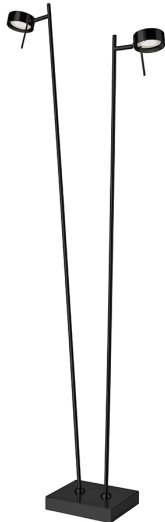

LED Stehleuchte, 2 Strahler, Schwarz, Touch Dimmer, 140 cm Höhe

PRODUKT IM SHOP ANSCHAUEN

Farbe	Schwarz
Material	Metall
Brennstellen	2
Dimmbar	ja
EEK	F
Farbwiedergabe	80 CRI
Frequenz	50 Hz
Lebensdauer	30.000 Stunden
Leuchtmittel	LED-Leuchtmittel
Leuchtmittel inklusive?	ja
Leuchtmittel-Technik	LED-Technik
Lichtfarbe	3000 K
Lichtstärke	880 lm
Schalter	ja
Schutzart	IP20
Schutzklasse	2
Volt	230 V
Watt	10 W
Zertifikat	CE Zertifikat
Breite	20 cm
Breitenverstellbar	ja
geeignet für	Wohnzimmerbeleuchtung, Schlafzimmerbeleuchtung, Flurbeleuchtung, Hotelbeleuchtung, Praxisbeleuchtung, Innenraumbeleuchtung, Stehbeleuchtung, Cafébeleuchtung, Ferienhausbeleuchtung, Ferienwohnungbeleuchtung, Gastronomiebeleuchtung, Hausflurbeleuchtung, Innenbeleuchtung, Salonbeleuchtung, Warteraumbeleuchtung, Wartezimmerbeleuchtung, Wohnraumbeleuchtung, Ankleidezimmerbeleuchtung, Dielenbeleuchtung, Foyerbeleuchtung, Gangbeleuchtung, Hotel-Suitebeleuchtung, Hotelzimmerbeleuchtung, Lesebeleuchtung, Lesecke-Beleuchtung, Lesetischbeleuchtung, Lesezimmerbeleuchtung, Loftbeleuchtung, Suitenbeleuchtung
Gewicht	5,25 kg
Höhe	140 cm
Höhenverstellbar	nein
Produkttyp	Stehleuchte
Preis	329,95 €