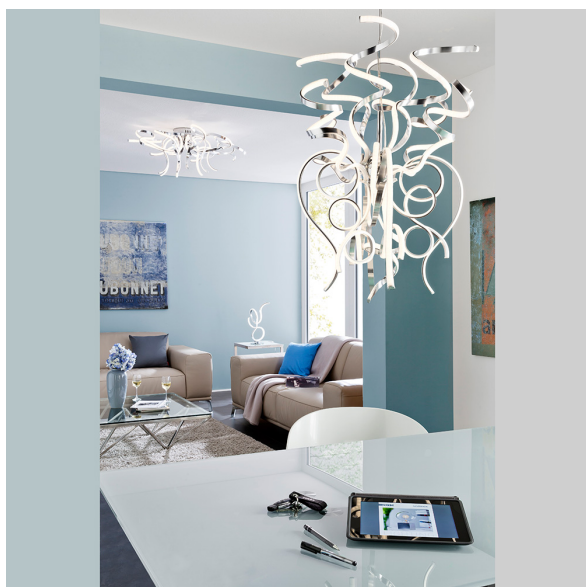

LED Pendelleuchte, Geschwungenes Design, 350 cm Höhe, 9900 LM

[PRODUKT IM SHOP ANSCHAUEN](#)

Farbe	Chrom
Material	Metall
Stilrichtung	dekorativ, elegant, modern, attraktiv
Dimmbar	ja
EEK	G
Farbwiedergabe	80 CRI
Frequenz	50 Hz
Lebensdauer	20.000 Stunden
Leuchtmittel	LED-Leuchtmittel
Leuchtmittel inklusive?	ja
Lichtfarbe	3000 K
Lichtstärke	9900 lm
Schutzart	IP20
Schutzklasse	2
Volt	230 V
Watt	111 W
Zertifikat	CE Zertifikat
Breitenverstellbar	nein
Durchmesser	70
geeignet für	Pendelbeleuchtung, Schlafzimmerbeleuchtung, Esszimmerbeleuchtung, Flurbeleuchtung, Küchenbeleuchtung, Innenraumbelichtung, Atriumbeleuchtung, Bankbeleuchtung, Cafébeleuchtung, Dielenbeleuchtung, Ferienhausbeleuchtung, Ferienwohnungbeleuchtung, Gastronomiebeleuchtung, Hausflurbeleuchtung, Hotel-Suitebeleuchtung, Hotelbeleuchtung, Hotelzimmerbeleuchtung, Innenbeleuchtung, Praxisbeleuchtung, Salonbeleuchtung, Warteraumbeleuchtung, Wartezimmerbeleuchtung, Wohnraumbelichtung, Wohnzimmerbeleuchtung
Gewicht	5,6 kg
Höhe	350 cm
Höhenverstellbar	nein
Produkttyp	Pendelleuchte
Technologie	LED-Technologie
Preis	899,95 €