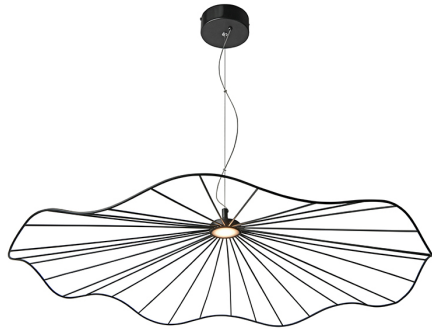

## LED Hängeleuchte, Schirm-Optik, Schwarz, 80 Ø

PRODUKT IM SHOP ANSCHAUEN

Farbe	Schwarz
Material	Metall
Brennstellen	1
Dimmbar	nein
EEK	F
Farbwiedergabe	80 CRI
Frequenz	50 Hz
Lebensdauer	20.000 Stunden
Leuchtmittel	LED-Leuchtmittel
Leuchtmittel inklusive?	ja
Lichtfarbe	3000 K
Lichtstärke	405 lm
Schutzklasse	2
Volt	230 V
Watt	4,5 W
Zertifikat	CE Zertifikat
Breitenverstellbar	nein
Durchmesser	80
geeignet für	Innenraumbeleuchtung, Esstischbeleuchtung, Esszimmerbeleuchtung, Ferienhausbeleuchtung, Ferienwohnungbeleuchtung, Hotelbeleuchtung, Küchenbeleuchtung, Küchentischbeleuchtung, Praxisbeleuchtung, Restaurantbeleuchtung, Schlafzimmerbeleuchtung, Warteraumbeleuchtung, Wohnraumbeleuchtung, Wohnzimmerbeleuchtung, Cafébeleuchtung, Dekobeleuchtung, Dielenbeleuchtung, Eisdielenbeleuchtung, Gastronomiebeleuchtung, Geschäftsbeleuchtung, Hotel-Suitebeleuchtung, Hotelzimmerbeleuchtung, Ladenlokalbeleuchtung, Ladenverkaufsbeleuchtung, Lobbybeleuchtung, Loftbeleuchtung, Salonbeleuchtung, Suitenbeleuchtung, Wartezimmerbeleuchtung
Gewicht	1,15 kg
Höhe	150 cm
Höhenverstellbar	nein
Produkttyp	Pendelleuchte
Preis	129,95 €