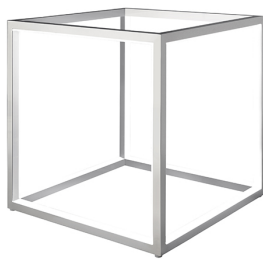

LED Tischleuchte, Würfelform, Aluminium, Silber, 30 cm x 30 cm

[PRODUKT IM SHOP ANSCHAUEN](#)

Farbe	Silber
Material	Aluminium, Acryl
Brennstellen	1
Dimmbar	Nein
EEK	F
Farbwiedergabe	80 CRI
Frequenz	50 Hz
Leuchtmittel	LED-Leuchtmittel
Leuchtmittel inklusive?	ja
Lichtfarbe	3000 K
Lichtstärke	900 lm
Schutzklasse	1
Volt	230 V
Watt	7,5 W
Zertifikat	CE Zertifikat
Breite	30 cm
Breitenverstellbar	nein
Gewicht	0,8 kg
Höhe	30 cm
Höhenverstellbar	nein
Produkttyp	Tischleuchte
Tiefe	30 cm
Preis	149,95 €