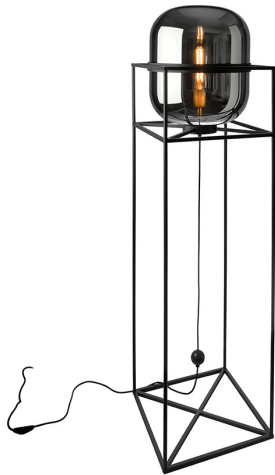

Stehleuchte, Glasschirm, Rauchfarbig, Rund, Gestell, Rechteckig, 154 cm Höhe

[PRODUKT IM SHOP ANSCHAUEN](#)

Farbe	Grau, Rauchfarbig
Material	Metall, Glas
Stilrichtung	dekorativ, elegant
Brennstellen	1
Dimmbar	nein
EEK	A
Frequenz	50 Hz
Leuchtmittel inklusive?	nein
Schalter	ja
Schutzart	IP20
Schutzklasse	2
Volt	230 V
Watt	40 W
Zertifikat	CE Zertifikat
Breite	38 cm
Breitenverstellbar	nein
geeignet für	Innenraumbeleuchtung, Stehbeleuchtung, Barbeleuchtung, Cafébeleuchtung, Dekobeleuchtung, Ferienhausbeleuchtung, Ferienwohnungsbeleuchtung, Gastronomiebeleuchtung, Hotel-Suitebeleuchtung, Hotelbarbeleuchtung, Hotelbeleuchtung, Hotelzimmerbeleuchtung, Innenbeleuchtung, Restaurantbeleuchtung, Schlafzimmerbeleuchtung, Speisesaalbeleuchtung, Suitenbeleuchtung, Wohnraumbeleuchtung, Wohnzimmerbeleuchtung
Gewicht	8,2 kg
Höhe	150 cm
Höhenverstellbar	nein
Produkttyp	Stehleuchte
Tiefe	38 cm
Preis	399,95 €