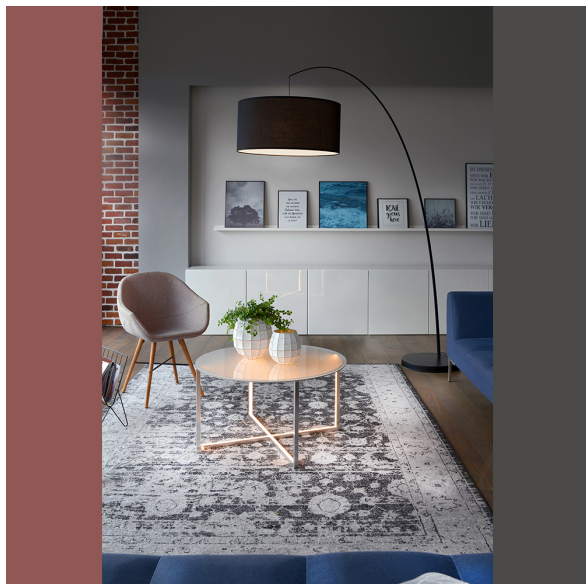

Bogenleuchte, Stehleuchte, Schwarz, Stoffschirm, Verstellbar, 280 cm Höhe

[PRODUKT IM SHOP ANSCHAUEN](#)

Farbe	Schwarz
Material	Metall, Stoff, Textil, Fieberglas
Stilrichtung	klassisch, zeitlos, attraktiv, dekorativ, wohnlich
Brennstellen	1
Dimmbar	nein
EEK	A
Frequenz	50 Hz
Leuchtmittel inklusive?	nein
Schutzart	IP20
Schutzklasse	2
Volt	230 V
Watt	60 W
Zertifikat	CE Zertifikat
Breite	58 cm
Breitenverstellbar	nein
Durchmesser	46
geeignet für	Innenraumbeleuchtung, Bettbeleuchtung, Cafébeleuchtung, Dielenbeleuchtung, Ferienhausbeleuchtung, Ferienwohnungbeleuchtung, Flurbeleuchtung, Gastronomiebeleuchtung, Hausflurbeleuchtung, Hotel-Suitebeleuchtung, Hotelbeleuchtung, Hotelzimmerbeleuchtung, Innenbeleuchtung, Lesebeleuchtung, Lesecke-Beleuchtung, Lesetischbeleuchtung, Lesezimmerbeleuchtung, Praxisbeleuchtung, Salonbeleuchtung, Schlafzimmerbeleuchtung, Suitenbeleuchtung, Warteraumbeleuchtung, Wartezimmerbeleuchtung, Wohnraumbeleuchtung, Wohnzimmerbeleuchtung, Atelierbeleuchtung, Aufenthaltsraumbeleuchtung, Bibliotheksbeleuchtung, Foyerbeleuchtung, Landhausbeleuchtung, Lobbybeleuchtung, Loftbeleuchtung, Tierarztpraxisbeleuchtung
Gewicht	24,74 kg
Höhe	280 cm
Höhenverstellbar	ja
Produkttyp	Bogenleuchte
Preis	299,95 €