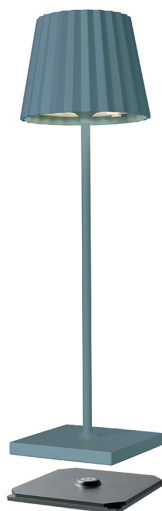

## LED Außen Tischleuchte, Blau, Akku, 38 cm Höhe, IP54

PRODUKT IM SHOP ANSCHAUEN

Farbe	Blau
Material	Aluminium, Metall
Stilrichtung	dekorativ, elegant
Brennstellen	1
Dimmbar	ja
EEK	F
Frequenz	50 Hz
Leuchtmittel	LED-Leuchtmittel
Leuchtmittel inklusive?	ja
Leuchtmittel-Technik	LED-Technik
Lichtfarbe	3000 K, 2700 K
Lichtstärke	188 lm
Schutzart	IP20
Schutzklasse	3
Volt	230 V
Watt	2,2 W
Zertifikat	CE Zertifikat
Breite	10 cm
Breitenverstellbar	nein
geeignet für	Außenbeleuchtung, Tischbeleuchtung, Außen Tischbeleuchtung, Innenraumbeleuchtung, Kommoden-Beleuchtung, Regalbeleuchtung, Sideboard-Beleuchtung, Balkonbeleuchtung, Cafébeleuchtung, Gartenbeleuchtung, Gartentischbeleuchtung, Outdoorbeleuchtung, Restaurantbeleuchtung, Terrassenbeleuchtung, Verandabeleuchtung, Campingbeleuchtung
Gewicht	1,12 kg
Höhe	38 cm
Höhenverstellbar	nein
Produkttyp	Außen Tischleuchte
Technologie	LED-Technologie
Tiefe	10 cm
Preis	149,95 €