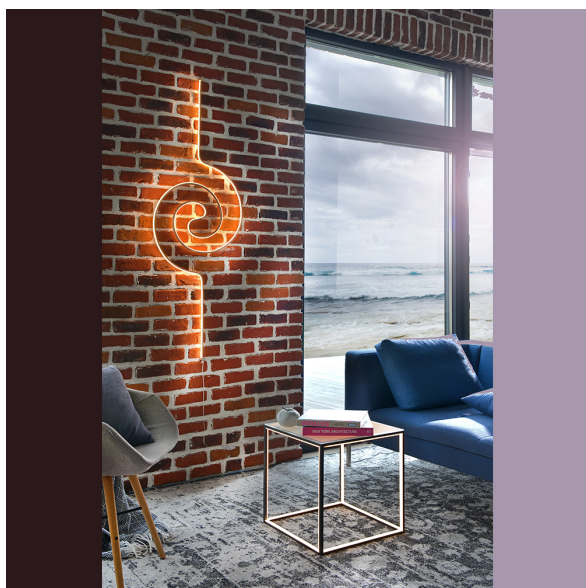

LED Wandleuchte, Aluminiumrohr, 152 cm Höhe

PRODUKT IM SHOP ANSCHAUEN

Farbe	Aluminium, Silber
Material	Kunststoff
Brennstellen	1
Dimmbar	nein
EEK	A
Farbwiedergabe	80 CRI
Frequenz	50 Hz
Lebensdauer	20.000 Stunden
Leuchtmittel	LED-Leuchtmittel
Leuchtmittel inklusive?	ja
Lichtfarbe	3000 K
Lichtstärke	990 lm
Schutzart	IP20
Schutzklasse	2
Volt	230 V
Watt	11 W
Zertifikat	CE Zertifikat
Breite	50 cm
Breitenverstellbar	nein
geeignet für	Innenraumbeleuchtung, Atelierbeleuchtung, Aufenthaltsraumbeleuchtung, Barbeleuchtung, Besprechungsraumbeleuchtung, Cafébeleuchtung, Dekobeleuchtung, Esszimmerbeleuchtung, Ferienhausbeleuchtung, Ferienwohnungbeleuchtung, Gastronomiebeleuchtung, Hotel-Suitebeleuchtung, Hotelbarbeleuchtung, Hotelbeleuchtung, Hotelzimmerbeleuchtung, Innenbeleuchtung, Praxisbeleuchtung, Restaurantbeleuchtung, Schlafzimmerbeleuchtung, Suitenbeleuchtung, Tierarztpraxisbeleuchtung, Wandbeleuchtung, Warteraumbeleuchtung, Wartezimmerbeleuchtung, Wohnraumbeleuchtung, Wohnzimmerbeleuchtung
Gewicht	0,83 kg
Höhe	152,00 cm
Höhenverstellbar	nein
Produkttyp	Wandleuchte
Tiefe	5,00 cm
Preis	199,95 €