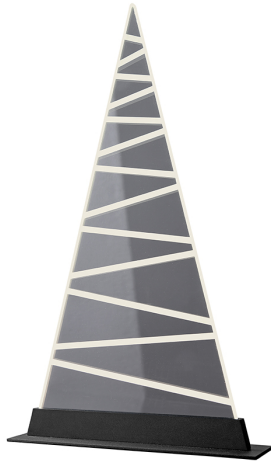

Weihnachtsleuchte Sompex LED-Tischlampe mit Glasschirm und 60 cm Höhe

Farbe	Schwarz
Material	Metall
EEK	B
Leuchtmittel	LED
Leuchtmittel inklusive?	nein
Lichtfarbe	3000 K
Lichtstärke	400 lm
Schutzart	IP20
Watt	10 W
Breite	35 cm
geeignet für	Innenraumbelichtung
Höhe	61 cm
Tiefe	1 cm
Preis	109,95 €