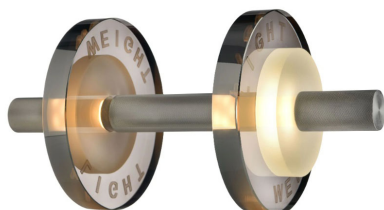

LED Tischleuchte, Sportleuchte, Hantel-Design, 37 cm Länge

PRODUKT IM SHOP ANSCHAUEN

Farbe	Schwarz, Transparent
Material	Aluminium, Glas
Stilrichtung	modern, attraktiv, dekorativ, elegant, futuristisch, wohnlich
Brennstellen	2
Dimmbar	nein
EEK	G
Farbwiedergabe	80 CRI
Frequenz	50 Hz
Leuchtmittel	LED-Leuchtmittel
Leuchtmittel inklusive?	ja
Leuchtmittel-Technik	LED-Technik
Lichtfarbe	3000 K
Lichtstärke	350 lm
Schutzart	IP20
Schutzklasse	3
Volt	240 V
Watt	12 W
Zertifikat	CE Zertifikat
Breite	18 cm
Breitenverstellbar	nein
geeignet für	Schlafzimmerbeleuchtung, Fitnessstudiobeleuchtung, Wohnzimmerbeleuchtung, Kinderzimmerbeleuchtung, Innenraumbelichtung, Dekobeleuchtung, Kommoden-Belichtung, Nachttischbeleuchtung, Regalbeleuchtung, Sideboard-Belichtung, Tischbeleuchtung, Wohnraumbelichtung, Ferienhausbeleuchtung, Ferienwohnungbeleuchtung, Innenbeleuchtung
Gewicht	4,35 kg
Höhe	18 cm
Höhenverstellbar	nein
Produkttyp	Tischleuchte
Technologie	LED-Technologie
Tiefe	37 cm
Preis	149,95 €