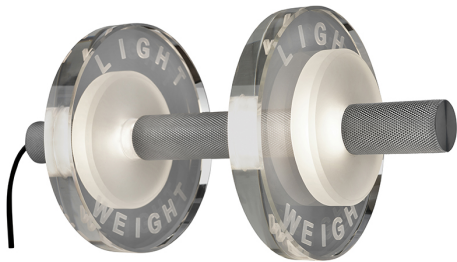

LED Tischleuchte, Hanteldesign, Glas, 37 cm x 18 cm

PRODUKT IM SHOP ANSCHAUEN

Farbe	<u>Transparent, Silber</u>
Material	<u>Glas, Aluminium</u>
Brennstellen	2
Dimmbar	<u>Nein</u>
EEK	G
Farbwiedergabe	84 CRI
Frequenz	50 Hz
Lebensdauer	20.000 Stunden
Leuchtmittel	LED-Leuchtmittel
Leuchtmittel inklusive?	ja
Lichtfarbe	<u>3000 K</u>
Lichtstärke	<u>800 lm</u>
Schutzart	<u>IP20</u>
Schutzklasse	3
Volt	230 V
Watt	12 W
Zertifikat	<u>CE Zertifikat</u>
Breite	18 cm
Breitenverstellbar	nein
Gewicht	4,35 kg
Höhe	<u>18 cm</u>
Höhenverstellbar	nein
Länge	37 cm
Produkttyp	Tischleuchte
Tiefe	37 cm
Preis	69,95 €