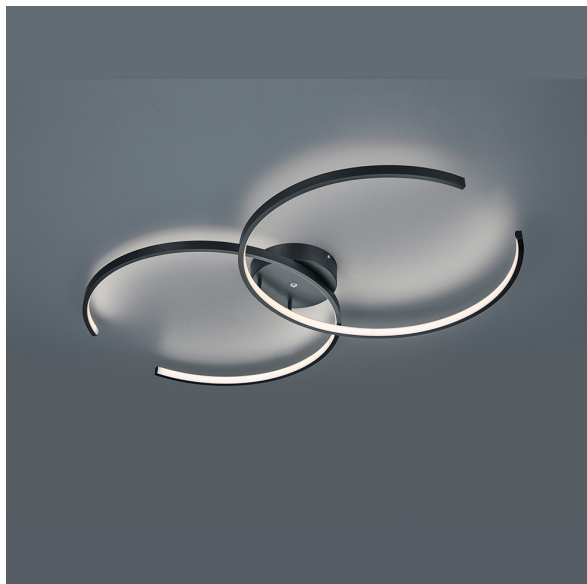

LED Deckenleuchte, Schwarz, Doppel-Ringoptik, 95 cm x 55 cm

[PRODUKT IM SHOP ANSCHAUEN](#)

Farbe	Schwarz
Formen	rund, abgerundet, ringförmig
Kollektion	
Material	Metall
Stilrichtung	modern
Brennstellen	2
Dimmbar	ja
EEK	F
Farbwiedergabe	80 CRI
Frequenz	50 Hz
Lebensdauer	30.000 Stunden
Leuchtmittel	LED-Leuchtmittel
Leuchtmittel inklusive?	ja
Leuchtmittel-Technik	LED-Technik
Leuchtmittelfassung	LED
Lichtfarbe	3000 K, 5000 K
Lichtstärke	3800 lm
Schutzart	IP20
Schutzklasse	1
Volt	230 V
Watt	34 W
Zertifikat	CE Zertifikat
Breite	94,4 cm
Breitenverstellbar	nein
geeignet für	Deckenbeleuchtung, Innenraumbeleuchtung, Wohnzimmerbeleuchtung, Schlafzimmerbeleuchtung, Praxisbeleuchtung, Hotelbeleuchtung, Warteraumbeleuchtung, Flurbeleuchtung, Homeofficebeleuchtung, Gangbeleuchtung, Hausflurbeleuchtung, Cafébeleuchtung, Restaurantbeleuchtung, Wartezimmerbeleuchtung, Barbeleuchtung, Ferienhausbeleuchtung, Ferienwohnungbeleuchtung, Hotel-Suitebeleuchtung, Hotelbarbeleuchtung, Hotelzimmerbeleuchtung, Innenbeleuchtung, Salonbeleuchtung, Suitenbeleuchtung, Wohnraumbeleuchtung, Dielenbeleuchtung, Gastronomiebeleuchtung, Windfangbeleuchtung
Gewicht	1,59 kg
Höhe	8 cm
Höhenverstellbar	nein
Produkttyp	Deckenleuchte
Technologie	LED-Technologie
Tiefe	55 cm