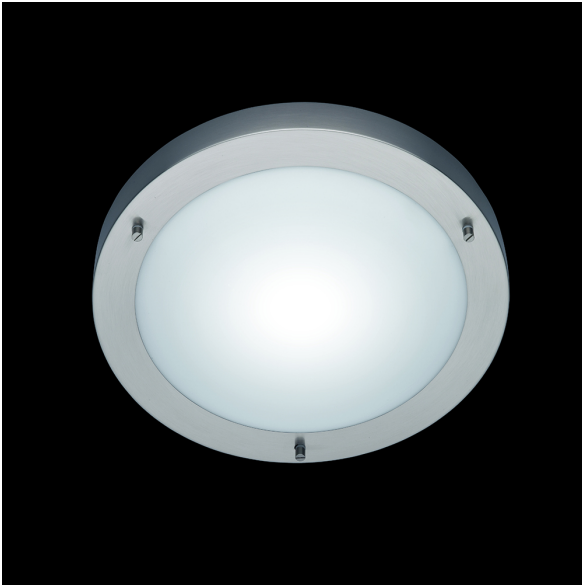

Deckenleuchte, Rund, Flur-beleuchtung, IP44, Spritzschutz, 31 cm Ø

[PRODUKT IM SHOP ANSCHAUEN](#)

Farbe	Nickel, Weiß
Formen	rund
Kollektion	Condus
Material	Metall
Stilrichtung	modern, minimalistisch, schlicht
Brennstellen	1
Dimmbar	nein
EEK	A
Frequenz	50 Hz
Leuchtmittel inklusive?	nein
Leuchtmittel-Technik	LED geeignet
Leuchtmittelfassung	E27
Schutzart	IP44
Schutzklasse	1
Volt	230 V
Watt	60 W
Zertifikat	CE Zertifikat
Breitenverstellbar	nein
Durchmesser	31,5
geeignet für	Deckenbeleuchtung, Innenraumbeleuchtung, Außenbeleuchtung, Garagenbeleuchtung, Badezimmerbeleuchtung, Duschbeleuchtung, Vordachbeleuchtung, Veranda-Deckenbeleuchtung, Terrassen-Deckenbeleuchtung, Balkon-Deckenbeleuchtung, Abstellkammerbeleuchtung, Speisekammerbeleuchtung, Kammerbeleuchtung, Kellerbeleuchtung, Treppenbeleuchtung, Balkonbeleuchtung, Duschraumbeleuchtung, Feuchtraumbeleuchtung, Nassbereichbeleuchtung, Nassraumbeleuchtung, Terrassenbeleuchtung, Treppenaufgang-Beleuchtung, Treppenhausbeleuchtung, Verandabeleuchtung, Außen Deckenbeleuchtung, Badezimmer-Deckenbeleuchtung, Garagen Deckenbeleuchtung, Badezimmer Wandleuchten, Flurbeleuchtung, Gangbeleuchtung, Hausflurbeleuchtung, Kneipenbeleuchtung, Partykellerbeleuchtung, Praxisbeleuchtung, Wohnraumbeleuchtung
Gewicht	124 kg
Höhe	8 cm
Höhenverstellbar	nein
Produkttyp	Deckenleuchte
Preis	69,95 €