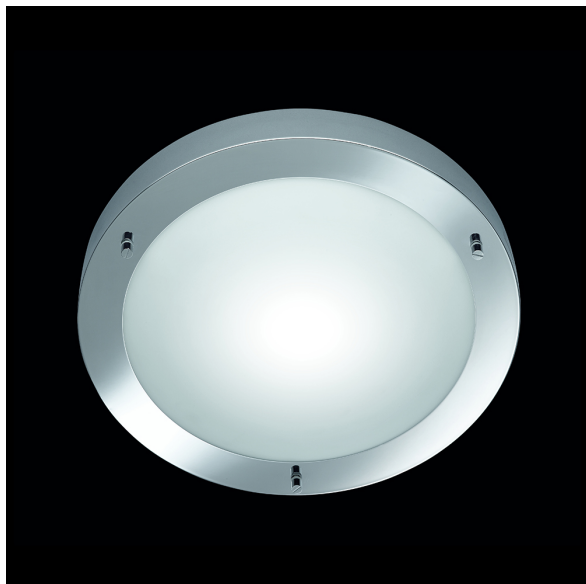

Deckenleuchte, Chrom, Badleuchte, Garagenlicht, IP44, 31 cm Ø

[PRODUKT IM SHOP ANSCHAUEN](#)

Farbe	Chrom
Formen	rund, ringförmig
Kollektion	Condus
Material	Metall
Stilrichtung	modern, minimalistisch, schlicht, wohnlich
Brennstellen	1
Dimmbar	nein
EEK	A
Frequenz	50 Hz
Leuchtmittel inklusive?	nein
Leuchtmittel-Technik	LED geeignet
Leuchtmittelfassung	E27
Schutzart	IP44
Schutzklasse	1
Volt	230 V
Watt	60 W
Zertifikat	CE Zertifikat
Breitenverstellbar	nein
Durchmesser	31,5
geeignet für	Deckenbeleuchtung, Innenraumbeleuchtung, Außenbeleuchtung, Flurbeleuchtung, Dielenbeleuchtung, Treppenhausbeleuchtung, Garagenbeleuchtung, Küchenbeleuchtung, Vordachbeleuchtung, Badezimmer-Deckenbeleuchtung, Badezimmerbeleuchtung, Hotel-Badezimmerbeleuchtung, Außen Deckenbeleuchtung, Balkon-Deckenbeleuchtung, Garagen Deckenbeleuchtung, Terrassen-Deckenbeleuchtung, Veranda-Deckenbeleuchtung, Duschbeleuchtung, Duschaumbeleuchtung, Feuchtraumbeleuchtung, Saunavorraumbeleuchtung, Spa-Beleuchtung, Speisekammerbeleuchtung, Abstellkammerbeleuchtung, Diskokellerbeleuchtung, Kammerbeleuchtung, Kellerbeleuchtung, Partykellerbeleuchtung, Treppenaufgang-Beleuchtung, Treppenbeleuchtung, Badezimmer Wandleuchten
Gewicht	1,27 kg
Höhe	8 cm
Höhenverstellbar	nein
Produkttyp	Deckenleuchte
Preis	69,95 €