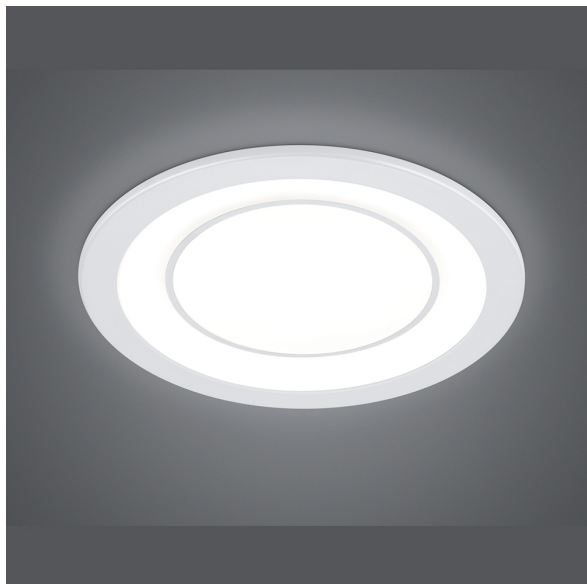

## LED Einbauleuchte, Deckenstrahler, Weiß, 15 cm Ø, 1040 Lumen, 3er SET

[PRODUKT IM SHOP ANSCHAUEN](#)

Farbe	Weiß
Formen	rund, flach, ringförmig
Kollektion	Core
Material	Kunststoff
Stilrichtung	modern, minimalistisch, schlicht, zeitlos
Brennstellen	1
Dimmbar	nein
EEK	F
Farbwiedergabe	80 CRI
Frequenz	50 Hz
Lebensdauer	20.000 Stunden
Leuchtmittel	LED-Leuchtmittel
Leuchtmittel inklusive?	ja
Leuchtmittel-Technik	LED-Technik
Leuchtmittelfassung	LED
Lichtfarbe	3000 K
Lichtstärke	1040 lm
Schalter	ja
Schutzart	IP20
Schutzklasse	2
Volt	230 V
Watt	10 W
Zertifikat	CE Zertifikat
Breitenverstellbar	nein
Durchmesser	14,8
Einbautiefe	5

geeignet für Deckenbeleuchtung, Innenraumbeleuchtung, Küchenbeleuchtung, Flurbeleuchtung, Dielenbeleuchtung, Esszimmerbeleuchtung, Wohnzimmerbeleuchtung, Bürobeleuchtung, Praxisbeleuchtung, Küchenschrankbeleuchtung, Küchentischbeleuchtung, Speisekammerbeleuchtung, Abstellkammerbeleuchtung, Ankleidezimmerbeleuchtung, Cafébeleuchtung, Einbaubeleuchtung, Esstischbeleuchtung, Esszimmertischbeleuchtung, Ferienhausbeleuchtung, Ferienwohnungbeleuchtung, Gangbeleuchtung, Gastronomiebeleuchtung, Hausflurbeleuchtung, Innenbeleuchtung, Kammerbeleuchtung, Kellerbeleuchtung, Restaurantbeleuchtung, Schlafzimmerbeleuchtung, Windfangbeleuchtung, Wohnraumbelichtung, Bäckereibeleuchtung, Behandlungszimmerbeleuchtung, Gästezimmerbeleuchtung, Atelierbeleuchtung, Eisdielebeleuchtung, Foyerbeleuchtung, Galeriebeleuchtung, Gästehausbeleuchtung, Lobbybeleuchtung, Loftbeleuchtung, Rezeptionbeleuchtung, Saalbeleuchtung, Salonbeleuchtung, Schaufensterbeleuchtung, Tierarztpraxisbeleuchtung

---

Gewicht	0,25 kg
Höhe	3,3 cm
Höhenverstellbar	nein
Produkttyp	Deckenleuchte
Technologie	LED-Technologie
Preis	79,95 €

---