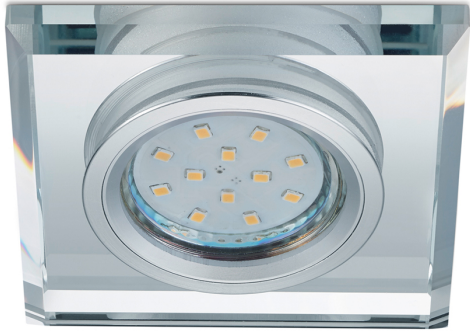

Einbaustrahler, Quadratisch, Kristallglas, 9 cm x 9 cm, 3er SET

PRODUKT IM SHOP ANSCHAUEN

Farbe	Chrom, Transparent
Formen	quadratisch, flach
Kollektion	Pirin
Material	Metall
Stilrichtung	modern, minimalistisch, schlicht
Brennstellen	1
Dimmbar	nein
EEK	A
Farbwiedergabe	80 CRI
Frequenz	50 Hz
Leuchtmittel inklusive?	nein
Leuchtmittel-Technik	LED geeignet
Leuchtmittelfassung	GU10
Schutzart	IP20
Schutzklasse	2
Volt	230 V
Watt	10 W
Zertifikat	CE Zertifikat
Breite	9 cm
Breitenverstellbar	nein
geeignet für	Einbaubeleuchtung, Innenraumbeleuchtung, Küchenbeleuchtung, Esszimmerbeleuchtung, Bürobeleuchtung, Hotelzimmerbeleuchtung, Wartezimmerbeleuchtung, Praxisbeleuchtung, Küchenschrankbeleuchtung, Küchentischbeleuchtung, Cafébeleuchtung, Dielenbeleuchtung, Eisdielenbeleuchtung, Ferienhausbeleuchtung, Ferienwohnungbeleuchtung, Flurbeleuchtung, Gangbeleuchtung, Gastronomiebeleuchtung, Hausflurbeleuchtung, Innenbeleuchtung, Ladenlokalbeleuchtung, Ladenverkaufsbeleuchtung, Landhausbeleuchtung, Restaurantbeleuchtung, Wohnraumbeleuchtung, Wohnzimmerbeleuchtung
Gewicht	0,215 kg
Höhe	7 cm
Höhenverstellbar	nein
Produkttyp	Einbaustrahler
Tiefe	9 cm
Preis	39,95 €