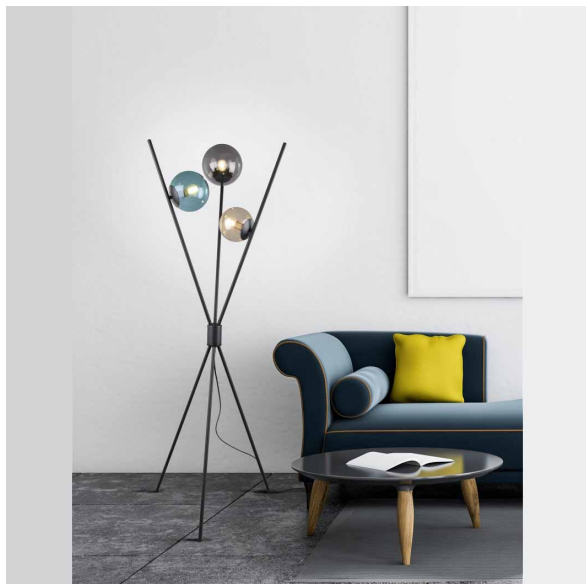

Stehleuchte, Schwarz, Glas, Bunt, Dekorativ, 3 Beine, 3 Strahler, 156 cm Höhe

[PRODUKT IM SHOP ANSCHAUEN](#)

Farbe	Schwarz, Amber, Rauchfarbig, Türkis
Formen	länglich, rund, kugelförmig
Kollektion	Lance
Material	Metall, Glas
Stilrichtung	modern, dekorativ, elegant
Brennstellen	3
Dimmbar	nein
EEK	A
Frequenz	50 Hz
Leuchtmittel inklusive?	nein
Leuchtmittel-Technik	LED geeignet
Leuchtmittelfassung	E14
Schalter	ja
Schutzart	IP20
Schutzklasse	2
Spannung	230
Volt	230 V
Watt	28 W
Zertifikat	CE Zertifikat
Breitenverstellbar	nein
Durchmesser	60
geeignet für	Stehbeleuchtung, Innenraumbeleuchtung, Loftbeleuchtung, Wohnzimmerbeleuchtung, Schlafzimmerbeleuchtung, Flurbeleuchtung, Hotelbeleuchtung, Restaurantbeleuchtung, Bettbeleuchtung, Foyerbeleuchtung, Hausflurbeleuchtung, Salonbeleuchtung, Cafébeleuchtung, Dekobeleuchtung, Ferienhausbeleuchtung, Ferienwohnungbeleuchtung, Gastronomiebeleuchtung, Hotelzimmerbeleuchtung, Warteraumbeleuchtung, Wartezimmerbeleuchtung, Wohnraumbeleuchtung, Dielenbeleuchtung, Hotel-Suitebeleuchtung, Suitenbeleuchtung, Studiobeleuchtung
Gewicht	2,725 kg
Höhe	156 cm
Höhenverstellbar	nein
Produkttyp	Stehleuchte
Preis	189,95 €