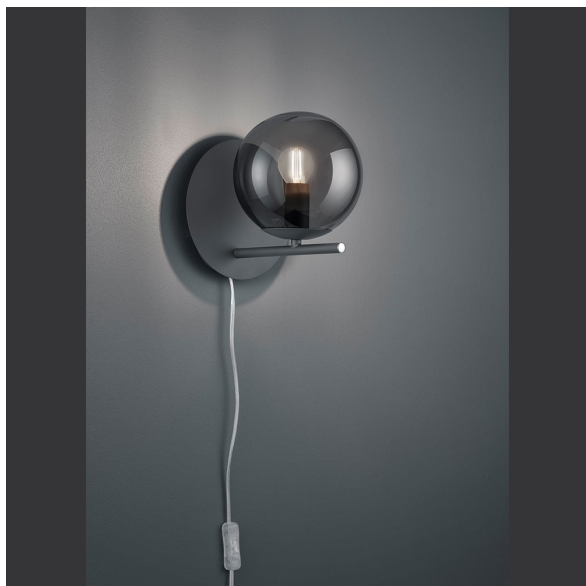

Wandleuchte, Anthrazit, Glasschirm, Kugelform, 20 cm x 18 cm

[PRODUKT IM SHOP ANSCHAUEN](#)

Farbe	Anthrazit
Formen	rund, kugelförmig
Kollektion	Pure
Material	Metall, Glas
Stilrichtung	dekorativ, attraktiv, elegant, klassisch, landhaus, wohnlich
Brennstellen	1
Dimmbar	nein
EEK	A
Frequenz	50 Hz
Leuchtmittel inklusive?	nein
Leuchtmittel-Technik	LED geeignet
Leuchtmittelfassung	E14
Schutzart	IP20
Schutzklasse	2
Volt	230 V
Watt	28 W
Zertifikat	CE Zertifikat
Auslage	21,3 cm
Breite	18 cm
Breitenverstellbar	nein
geeignet für	Wandbeleuchtung, Innenraumbeleuchtung, Schlafzimmerbeleuchtung, Hotelzimmerbeleuchtung, Esszimmerbeleuchtung, Restaurantbeleuchtung, Dielenbeleuchtung, Praxisbeleuchtung, Cafébeleuchtung, Barbeleuchtung, Bettbeleuchtung, Hotelbarbeleuchtung, Eisdielenbeleuchtung, Ferienhausbeleuchtung, Ferienwohnungbeleuchtung, Flurbeleuchtung, Hotel-Suitebeleuchtung, Innenbeleuchtung, Landhausbeleuchtung, Suitenbeleuchtung, Warteraumbeleuchtung, Wartezimmerbeleuchtung, Wohnraumbeleuchtung, Wohnzimmerbeleuchtung
Gewicht	0,75 kg
Höhe	20,6 cm
Höhenverstellbar	nein
Produkttyp	Wandleuchte
Preis	59,95 €