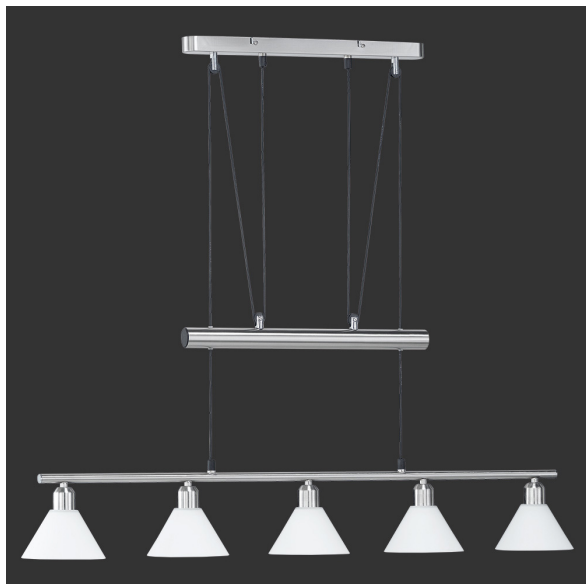

## Pendelleuchte, Höhe verstellbar, 5 Strahler, Glasschirme, Weiß, 102 cm x 14 cm

[PRODUKT IM SHOP ANSCHAUEN](#)

Farbe	Nickel, Weiß
Formen	länglich
Kollektion	Stamina
Material	Metall, Glas
Stilrichtung	klassisch, elegant, wohnlich
Brennstellen	5
Dimmbar	nein
EEK	A
Frequenz	50 Hz
Leuchtmittel inklusive?	nein
Leuchtmittel-Technik	LED geeignet
Leuchtmittelfassung	E14
Schutzart	IP20
Schutzklasse	1
Volt	230 V
Watt	40 W
Zertifikat	CE Zertifikat
Breite	102 cm
Breitenverstellbar	nein
Durchmesser	14
geeignet für	Pendelbeleuchtung, Innenraumbeleuchtung, Esszimmerbeleuchtung, Küchenbeleuchtung, Tresenbeleuchtung, Thekenbeleuchtung, Rezeptionbeleuchtung, Esstischbeleuchtung, Esszimmertischbeleuchtung, Barbeleuchtung, Homeofficebeleuchtung, Hotelbarbeleuchtung, Innenbeleuchtung, Küchentischbeleuchtung, Kochinselbeleuchtung, Ferienhausbeleuchtung, Ferienwohnungbeleuchtung, Praxisbeleuchtung, Wohnraumbeleuchtung, Wohnzimmerbeleuchtung
Gewicht	5,28 kg
Höhe	180 cm
Höhenverstellbar	ja
Produkttyp	Pendelleuchte
Tiefe	14 cm
Preis	169,95 €