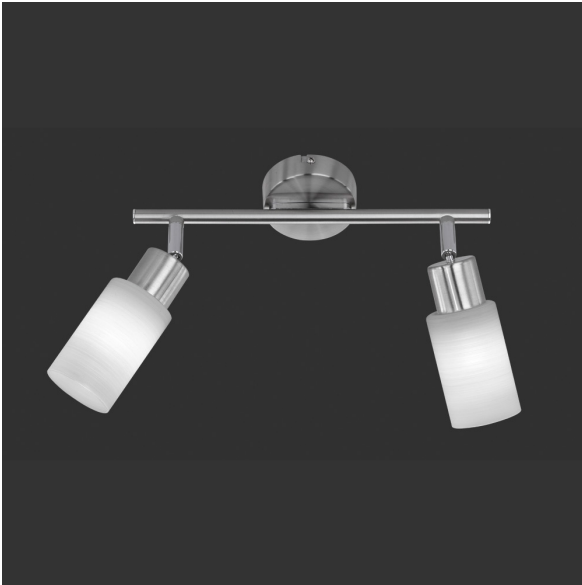

LED Deckenleuchte, 2 Spots, Schwenkbar, 640 Lumen, 3000 Kelvin

[PRODUKT IM SHOP ANSCHAUEN](#)

Farbe	Nickel
Material	Metall
Stilrichtung	modern, wohnlich
Brennstellen	2
Dimmbar	nein
EEK	A
Farbwiedergabe	80 CRI
Frequenz	50 Hz
Lebensdauer	25.000 Stunden
Leuchtmittel	LED-Leuchtmittel
Leuchtmittel inklusive?	ja
Leuchtmittel-Technik	LED-Technik
Leuchtmittelfassung	E14
Lichtfarbe	3000 K
Lichtstärke	640 lm
Schutzart	IP20
Schutzklasse	2
Volt	230 V
Watt	4 W
Zertifikat	CE Zertifikat
Breite	30 cm
Breitenverstellbar	nein
geeignet für	Schlafzimmerbeleuchtung, Wohnzimmerbeleuchtung, Flurbeleuchtung, Kinderzimmerbeleuchtung, Dielenbeleuchtung, Innenraumbeleuchtung, Hausflurbeleuchtung, Innenbeleuchtung, Praxisbeleuchtung, Treppenaufgang-Beleuchtung, Treppenbeleuchtung, Treppenhausbeleuchtung, Warteraumbeleuchtung, Wartezimmerbeleuchtung, Wohnraumbeleuchtung, Esszimmerbeleuchtung, Ferienhausbeleuchtung, Ferienwohnungbeleuchtung, Hotelbeleuchtung, Hotelzimmerbeleuchtung, Küchenbeleuchtung, Hotel-Suitebeleuchtung, Suitenbeleuchtung, Tierarztpraxisbeleuchtung
Gewicht	0,56 kg
Höhe	23 cm
Höhenverstellbar	nein
Produkttyp	Deckenleuchte
Technologie	LED-Technologie
Tiefe	8 cm
Preis	59,95 €