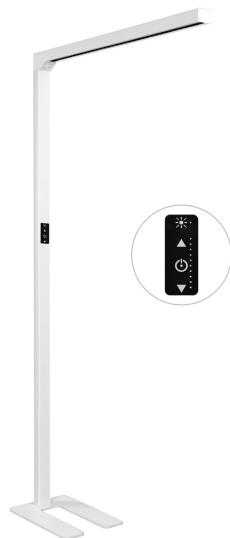

LED Stehleuchte, Office, Weiß, Bewegungsmelder, 198 cm Höhe

[PRODUKT IM SHOP ANSCHAUEN](#)

Farbe	Weiß
Stilrichtung	modern, elegant
Abstrahlwinkel	48/120 °
Brennstellen	1
Dimmbar	Ja
Farbwiedergabe	80 CRI
Frequenz	50 Hz
Lebensdauer	50.000 Stunden
Leuchtmittel	LED-Leuchtmittel
Leuchtmittel inklusive?	ja
Leuchtmittel-Technik	LED-Technik
Lichtfarbe	4000 K
Lichtstärke	9500 lm , 10400 lm
Volt	230 V
Watt	80 W
Breite	30 cm
Breitenverstellbar	nein
Höhe	197 cm
Höhenverstellbar	nein
Länge	104 cm
Produkttyp	Stehleuchte
Technologie	LED-Technologie
Preis	699,95 €