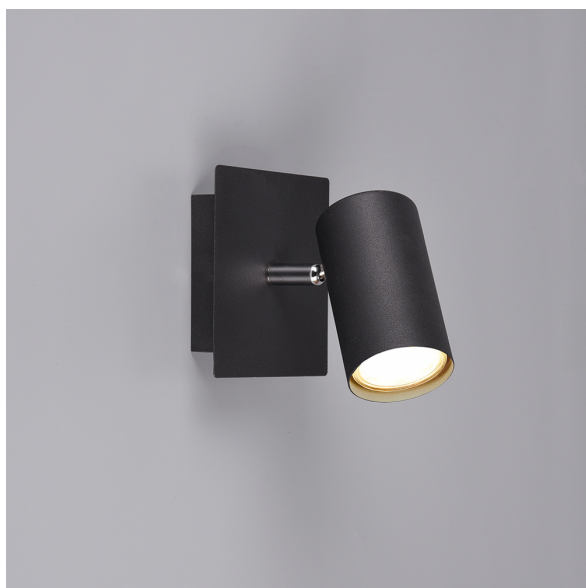

1er Wandspot, Schwarz, Verstellbarer Strahler, 12 cm x 15 cm

[PRODUKT IM SHOP ANSCHAUEN](#)

Farbe	Schwarz
Formen	rund, zylindrisch
Kollektion	Marley
Material	Metall
Stilrichtung	modern
Brennstellen	1
Dimmbar	nein
EEK	A
Frequenz	50 Hz
Leuchtmittel inklusive?	nein
Leuchtmittel-Technik	LED geeignet
Leuchtmittelfassung	GU10
Schutzart	IP20
Schutzklasse	1
Volt	230 V
Watt	25 W
Breite	12 cm
Breitenverstellbar	nein
geeignet für	Wandbeleuchtung, Innenraumbeleuchtung, Flurbeleuchtung, Treppenhausbeleuchtung, Schlafzimmerbeleuchtung, Ankleidezimmerbeleuchtung, Wohnzimmerbeleuchtung, Restaurantbeleuchtung, Hotelzimmerbeleuchtung, Cafébeleuchtung, Dielenbeleuchtung, Eingangsbeleuchtung, Gangbeleuchtung, Schaufensterbeleuchtung, Bildbeleuchtung, Lebensmittelbeleuchtung, Bettbeleuchtung, Hausflurbeleuchtung, Innenbeleuchtung, Lesebeleuchtung, Lesecke-Beleuchtung, Lesetischbeleuchtung, Lesezimmerbeleuchtung, Praxisbeleuchtung, Warteraumbeleuchtung, Wartezimmerbeleuchtung, Wohnraumbeleuchtung, Ferienhausbeleuchtung, Ferienwohnungbeleuchtung
Gewicht	0,375 kg
Höhe	15 cm
Höhenverstellbar	nein
Produkttyp	Strahler
Tiefe	12 cm
Preis	29,95 €