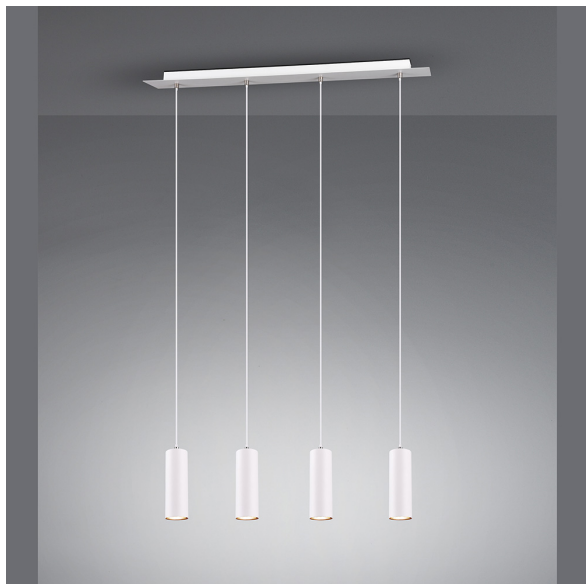

Hängeleuchte, Esszimmerleuchte, Weiß, 4 Strahler, Filigran, 150 cm Höhe

[PRODUKT IM SHOP ANSCHAUEN](#)

Farbe	Weiß
Formen	länglich, filigran, rund
Kollektion	Marley
Material	Metall
Stilrichtung	modern, elegant, wohnlich, zeitlos
Brennstellen	4
Dimmbar	nein
EEK	A
Frequenz	50 Hz
Leuchtmittel inklusive?	nein
Leuchtmittel-Technik	LED geeignet
Leuchtmittelfassung	GU10
Lichtfarbe	
Schutzart	IP20
Schutzklasse	1
Volt	230 V
Watt	35 W
Zertifikat	CE Zertifikat
Breite	75 cm
Breitenverstellbar	nein
geeignet für	Pendelbeleuchtung, Innenraumbeleuchtung, Wohnzimmerbeleuchtung, Esszimmerbeleuchtung, Küchenbeleuchtung, Dielenbeleuchtung, Flurbeleuchtung, Praxisbeleuchtung, Tresenbeleuchtung, Barbeleuchtung, Cafébeleuchtung, Ferienhausbeleuchtung, Ferienwohnungbeleuchtung, Hotelbarbeleuchtung, Küchentischbeleuchtung, Thekenbeleuchtung, Innenbeleuchtung, Kochinselbeleuchtung, Wohnraumbeleuchtung, Gangbeleuchtung, Gastronomiebeleuchtung, Hotel-Suitebeleuchtung, Hotelbeleuchtung, Hotelzimmerbeleuchtung, Restaurantbeleuchtung, Rezeptionbeleuchtung, Speisesaalbeleuchtung, Suitenbeleuchtung, Windfangbeleuchtung, Atelierbeleuchtung, Behandlungszimmerbeleuchtung, Bibliotheksbeleuchtung, Bäckereibebeleuchtung
Gewicht	2,56 kg
Höhe	150 cm
Höhenverstellbar	ja
Produkttyp	Pendelleuchte
Tiefe	9 cm
Preis	99,95 €