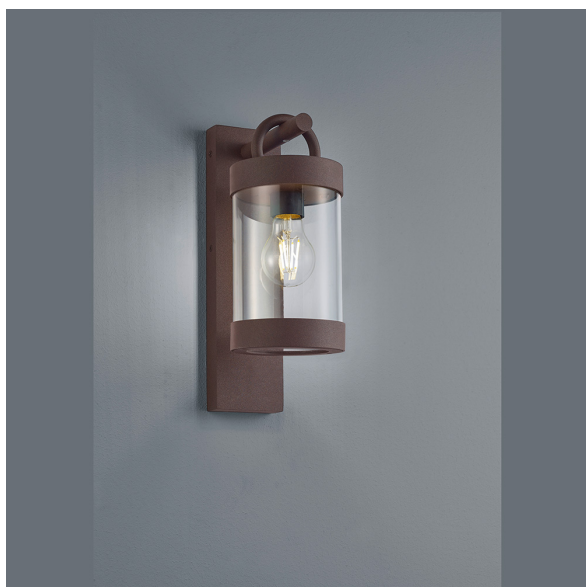

Außen Wandleuchte, Braun, Dämmerungs-sensor, IP44, 33 cm x 12 cm

[PRODUKT IM SHOP ANSCHAUEN](#)

Farbe	Braun
Formen	rund
Kollektion	Sambesi
Material	Aluminium
Stilrichtung	attraktiv, dekorativ, retro, rustikal, vintage
Brennstellen	1
Dimmbar	nein
EEK	A
Frequenz	50 Hz
Leuchtmittel inklusive?	nein
Leuchtmittel-Technik	LED geeignet
Leuchtmittelfassung	E27
Lichtfarbe	
Schalter	ja
Schutzart	IP44
Schutzklasse	1
Volt	230 V
Watt	28 W
Zertifikat	CE Zertifikat
Auslage	18,6 cm
Breite	12,5 cm
Breitenverstellbar	nein
geeignet für	Außenbeleuchtung, Außen Wandbeleuchtung, Hauswandbeleuchtung, Hausfassadenbeleuchtung, Balkonbeleuchtung, Terrassenbeleuchtung, Gartenbeleuchtung, Garagenbeleuchtung, Verandabeleuchtung, Einfahrtbeleuchtung, Balkon-Wandbeleuchtung, Fassadenbeleuchtung, Gartenmauerbeleuchtung, Hausmauerbeleuchtung, Outdoorbeleuchtung, Terrassen-Wandbeleuchtung, Gartenwegbeleuchtung, Hauswegbeleuchtung, Hofwegbeleuchtung, Vorgartenbeleuchtung, Wegbeleuchtung, Wegerandbeleuchtung, Eingangsbeleuchtung, Hauseingangsbeleuchtung, Hauseingangstürbeleuchtung, Hintereingangsbeleuchtung, Türeingangsbeleuchtung
Gewicht	1,32 kg
Höhe	33 cm
Höhenverstellbar	nein
Produkttyp	Außen Wandleuchte
Preis	119,95 €