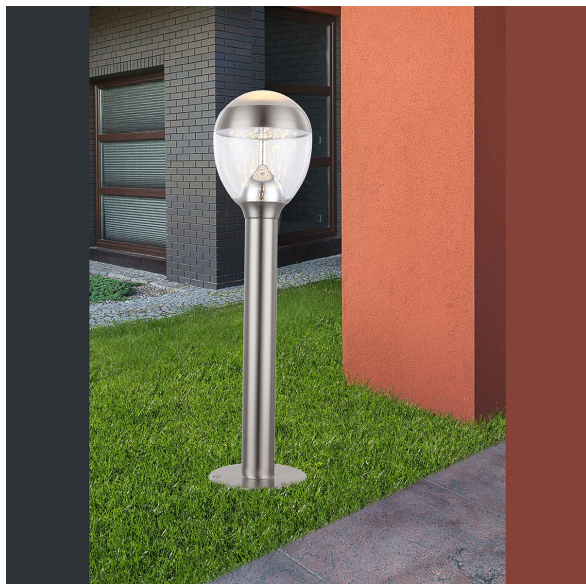

LED Außen Stehleuchte, Gartenleuchte, Edelstahl, IP44, 59 cm Höhe

[PRODUKT IM SHOP ANSCHAUEN](#)

Farbe	Silber, Edelstahl
Material	Edelstahl
Stilrichtung	modern, elegant, minimalistisch, schlicht
Brennstellen	1
Dimmbar	nein
EEK	G
Farbwiedergabe	80 CRI
Frequenz	50 Hz
Leuchtmittel	LED-Leuchtmittel
Leuchtmittel inklusive?	ja
Lichtfarbe	3000 K
Lichtstärke	750 lm
Schutzart	IP44
Schutzklasse	1
Volt	180 V
Watt	11 W
Zertifikat	CE Zertifikat
Auslage	170 cm
Breitenverstellbar	nein
Durchmesser	15
geeignet für	Außenbeleuchtung, Gartenbeleuchtung, Außen Stehbeleuchtung, Gartenwegbeleuchtung, Hauswegbeleuchtung, Hofwegbeleuchtung, Terrassenbeleuchtung, Verandabeleuchtung, Outdoorbeleuchtung, Vorgartenbeleuchtung, Wegbeleuchtung, Wegerandbeleuchtung, Hofbeleuchtung, Einfahrtbeleuchtung, Garageneinfahrtbeleuchtung, Hauseinfahrtbeleuchtung
Gewicht	0,88 kg
Höhe	59 cm
Höhenverstellbar	nein
Produkttyp	Außen Stehleuchte
Preis	129,95 €