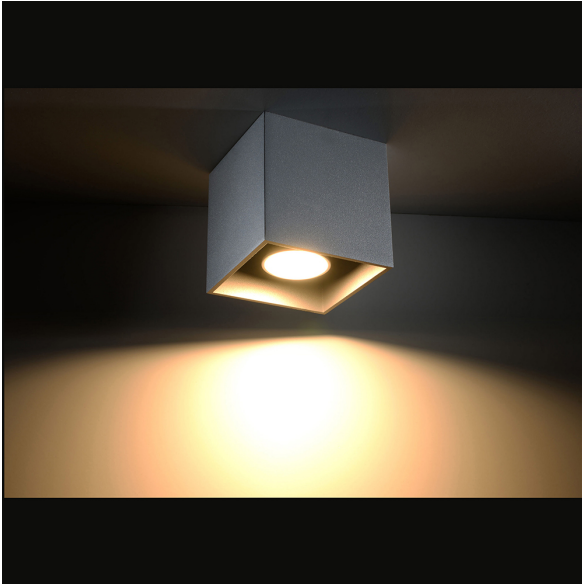

Deckenlampe grau in Würfelform mit einer Länge von 10 cm

Farbe	Grau
Material	
Stilrichtung	modern
Leuchtmittel inklusive?	nein
Leuchtmittel-Technik	
Leuchtmittelfassung	GU10
Schutzart	IP20
Volt	220 V
geeignet für	Innenraumbeleuchtung
Preis	34,90 €