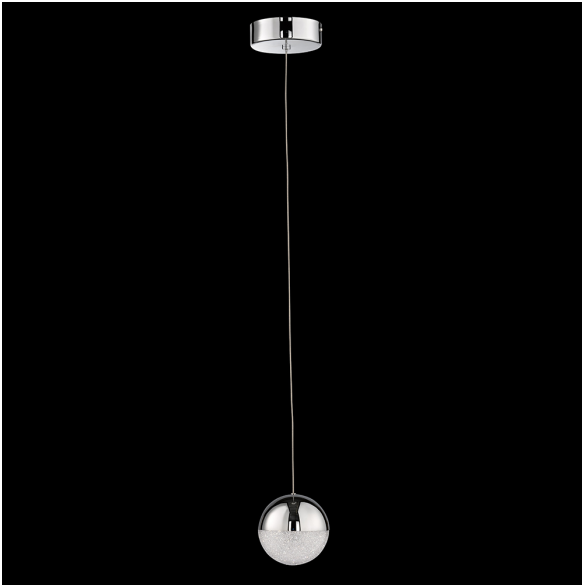

LED-Pendellampe modern mit Crushed-Look und einem Durchmesser von 12 cm

Farbe	Chrom
Brennstellen	1
Dimmbar	nein
EEK	A
Leuchtmittel inklusive?	ja
Leuchtmittelfassung	LED
Lichtfarbe	3000 K
Lichtstärke	360 lm
Watt	5 W
Auslage	160 cm
Breite	12 cm
Durchmesser	12
Gewicht	1,143 kg
Tiefe	12 cm
Preis	74,95 €