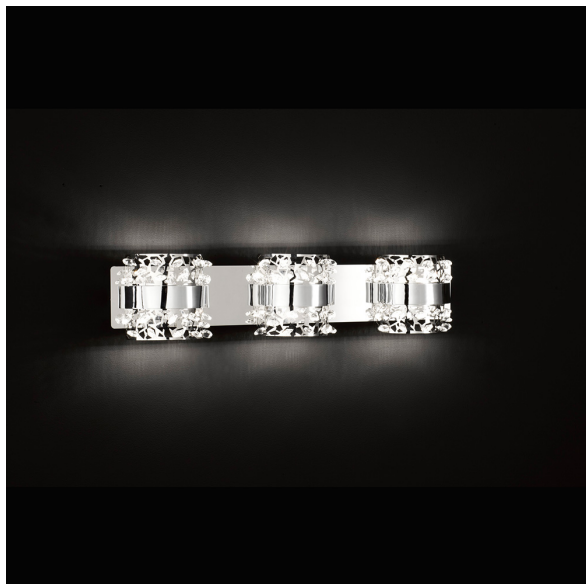

LED-Wandleuchte, glamourös, Kristallglas, Chrom, 3 Strahler, 52 cm x 11 cm

[PRODUKT IM SHOP ANSCHAUEN](#)

Farbe	Chrom
Kollektion	
Material	Chrom
Brennstellen	3
Dimmbar	nein
EEK	G
Farbwiedergabe	80 CRI
Frequenz	50 Hz
Lebensdauer	20.000 Stunden
Leuchtmittel	LED-Leuchtmittel
Leuchtmittel inklusive?	ja
Leuchtmittelfassung	LED
Lichtfarbe	3000 K
Lichtstärke	280 lm
Schutzart	IP20
Schutzklasse	1
Volt	230 V
Watt	12,6 W
Auslage	10 cm
Breite	11 cm
Breitenverstellbar	nein
geeignet für	Wandbeleuchtung, Innenraumbeleuchtung, Flurbeleuchtung, Hausflurbeleuchtung, Hotelzimmerbeleuchtung, Schlafzimmerbeleuchtung, Wohnzimmerbeleuchtung, Ankleidezimmerbeleuchtung, Barbeleuchtung, Cafébeleuchtung, Dekobeleuchtung, Restaurantbeleuchtung
Gewicht	1,46 kg
Höhe	10 cm
Höhenverstellbar	nein
Produkttyp	Wandleuchte
Tiefe	52 cm
Preis	199,95 €