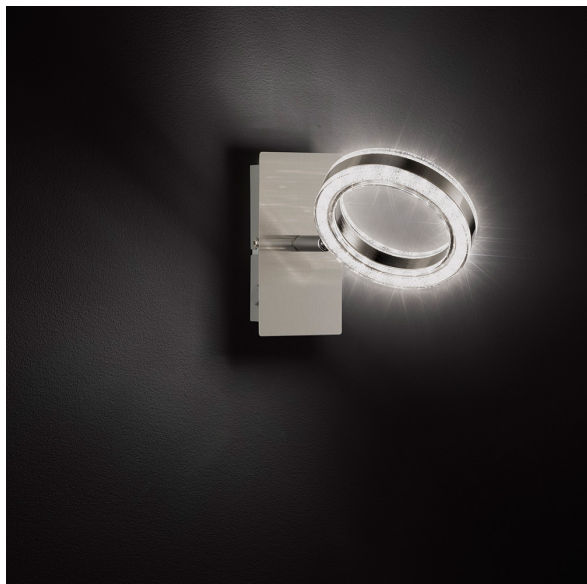

LED-Wandstrahler in modernem Stil mit effektvollem Glas 20 cm Höhe

[PRODUKT IM SHOP ANSCHAUEN](#)

Farbe	Nickel
Dimmbar	nein
EEK	A
Leuchtmittel inklusive?	ja
Leuchtmittelfassung	LED
Lichtfarbe	3000 K
Lichtstärke	450 lm
Schutzart	IP20
Watt	4,5 W
Auslage	20 cm
Breite	14 cm
Gewicht	0,43 kg
Höhe	20 cm
Tiefe	12 cm
Preis	39,95 €