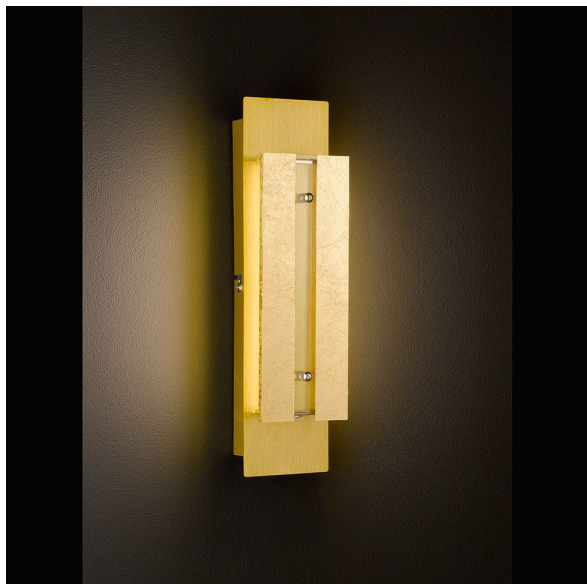

LED-Wandlampe dimmbar und elegant mit einer Höhe von 30 cm

[PRODUKT IM SHOP ANSCHAUEN](#)

Farbe	
Dimmbar	ja
EEK	A
Leuchtmittel inklusive?	ja
Leuchtmittelfassung	LED
Lichtfarbe	3000 K
Lichtstärke	335 lm
Schutzart	IP20
Watt	10 W
Auslage	6 cm
Breite	6 cm
Gewicht	0,773 kg
Höhe	8 cm
Tiefe	30 cm
Preis	129,95 €