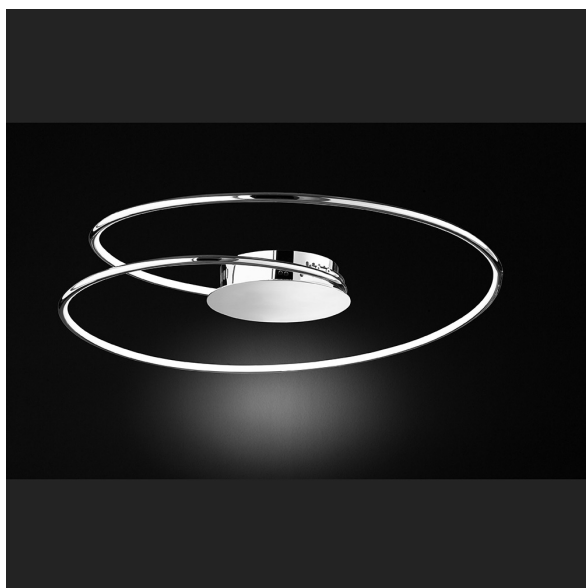

## LED Deckenleuchte, Spiralförmig, Rind-Design, 70 cm Ø

PRODUKT IM SHOP ANSCHAUEN

Farbe	Chrom
Formen	rund, abgerundet, spiralförmig
Kollektion	Louis
Material	Metall
Stilrichtung	dekorativ, elegant, wohnlich
Brennstellen	1
Dimmbar	ja
EEK	A
Farbwiedergabe	80 CRI
Frequenz	50 Hz
Lebensdauer	20.000 Stunden
Leuchtmittel	LED-Leuchtmittel
Leuchtmittel inklusive?	ja
Leuchtmittel-Technik	LED-Technik
Leuchtmittelfassung	LED
Lichtfarbe	3000 K
Lichtstärke	2500 lm
Schutzart	IP20
Schutzklasse	1
Volt	230 V
Watt	31 W
Breite	70 cm
Breitenverstellbar	nein
Durchmesser	70
geeignet für	Deckenbeleuchtung, Schlafzimmerbeleuchtung, Wohnzimmerbeleuchtung, Flurbeleuchtung, Hotelbeleuchtung, Treppenhausbeleuchtung, Restaurantbeleuchtung, Warteraumbeleuchtung, Praxisbeleuchtung, Innenraumbeleuchtung, Atelierbeleuchtung, Aufenthaltsraumbeleuchtung, Behandlungszimmerbeleuchtung, Besprechungsraumbeleuchtung, Bibliotheksbeleuchtung, Bäckereibebeleuchtung, Bürobeleuchtung, Cafébeleuchtung, Dekobeleuchtung, Dielenbeleuchtung, Eingangsbeleuchtung, Eisdielenbeleuchtung, Esszimmerbeleuchtung, Esszimmertischbeleuchtung, Ferienhausbeleuchtung, Ferienwohnungbeleuchtung, Foyerbeleuchtung, Gangbeleuchtung, Gästezimmerbeleuchtung, Hausflurbeleuchtung, Hotel-Suitebeleuchtung, Hotelzimmerbeleuchtung, Korridorbeleuchtung, Loftbeleuchtung, Wohnraumbeleuchtung
Gewicht	2,22 kg
Höhe	20 cm
Höhenverstellbar	nein

Produkttyp	Deckenleuchte
Technologie	LED-Technologie
Tiefe	70 cm
Preis	199,95 €