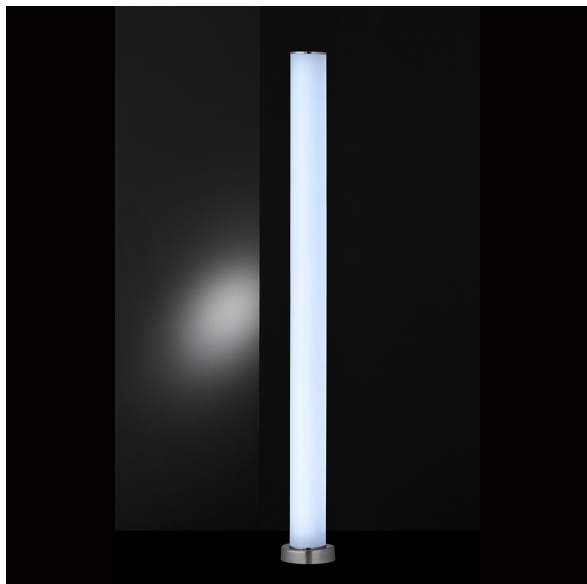

LED-Standleuchte zylindrisch mit einem RGB-Farbwechsler und einer Höhe von 135 cm

[PRODUKT IM SHOP ANSCHAUEN](#)

Farbe	Nickel
Dimmbar	ja
EEK	A
Leuchtmittel inklusive?	ja
Leuchtmittelfassung	LED
Lichtfarbe	6000 K
Lichtstärke	1300 lm
Schutzart	IP20
Watt	26 W
Breite	15 cm
Durchmesser	15
Gewicht	3,65 kg
Höhe	135 cm
Tiefe	15 cm
Preis	219,95 €