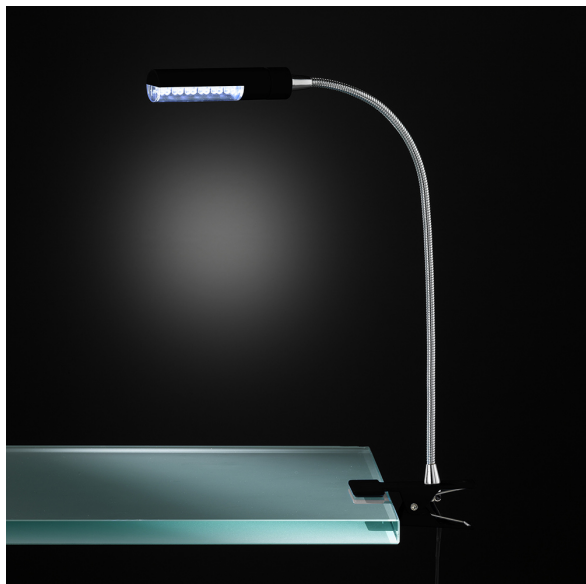

Moderne LED Klemmleuchte, Schwarz, zylindrisch, Flex-Arm, 40 cm Höhe

[PRODUKT IM SHOP ANSCHAUEN](#)

Farbe	Schwarz
Formen	länglich, rund, filigran
Kollektion	
Material	Metall, Glas, Kunststoff
Stilrichtung	modern
Brennstellen	1
Dimmbar	nein
EEK	G
Farbwiedergabe	80 CRI
Frequenz	50 Hz
Lebensdauer	20.000 Stunden
Leuchtmittel	LED-Leuchtmittel
Leuchtmittel inklusive?	ja
Leuchtmittel-Technik	LED-Technik
Leuchtmittelfassung	LED
Lichtfarbe	3000 K
Lichtstärke	200 lm
Schalter	ja
Schutzart	IP20
Schutzklasse	3
Volt	230 V
Watt	3,7 W
Auslage	40 cm
Breite	6 cm
Breitenverstellbar	ja
geeignet für	Tischbeleuchtung, Schreibtischbeleuchtung, Homeofficebeleuchtung, Bürobeleuchtung, Kinderzimmerbeleuchtung, Basteltischbeleuchtung, Werkbankbeleuchtung, Innenraumbeleuchtung, Ferienwohnungbeleuchtung, Lesebeleuchtung, Schlafzimmerbeleuchtung, Wohnraumbeleuchtung
Gewicht	0,42 kg
Höhe	40 cm
Höhenverstellbar	ja
Produkttyp	Klemmleuchte
Technologie	LED-Technologie
Tiefe	6 cm
Preis	34,95 €