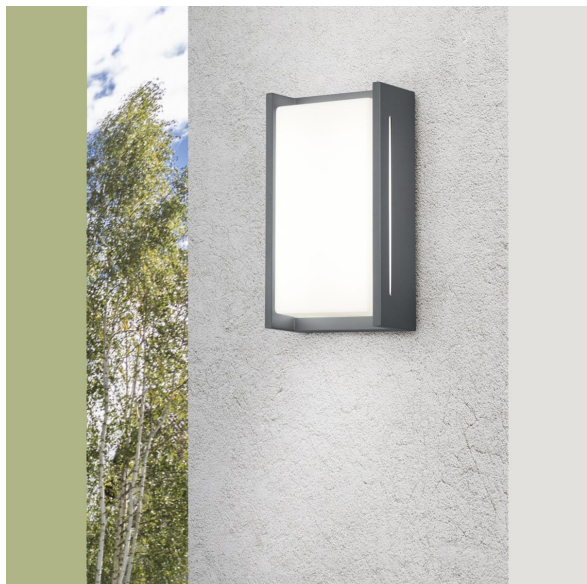

LED Außen Wandleuchte, Anthrazit, Rechteckig, Weiß, IP54, 23 cm x 12 cm

[PRODUKT IM SHOP ANSCHAUEN](#)

Farbe	Anthrazit, Weiß
Formen	rechteckig
Kollektion	Indus
Material	Aluminium, Acryl
Stilrichtung	modern, minimalistisch, schlicht
Brennstellen	2
Dimmbar	nein
EEK	F
Farbwiedergabe	80 CRI
Frequenz	50 Hz
Lebensdauer	30.000 Stunden
Leuchtmittel	LED-Leuchtmittel
Leuchtmittel inklusive?	ja
Leuchtmittel-Technik	LED-Technik
Leuchtmittelfassung	LED, SMD
Lichtfarbe	3000 K
Lichtstärke	1000 lm
Schutzart	IP54
Schutzklasse	1
Volt	230 V
Watt	8,5 W
Zertifikat	CE Zertifikat
Auslage	7,2 cm
Breite	12,9 cm
Breitenverstellbar	nein
geeignet für	Außen Wandbeleuchtung, Außenbeleuchtung, Hausfassadenbeleuchtung, Outdoorbeleuchtung, Terrassenbeleuchtung, Hofbeleuchtung, Gartenbeleuchtung, Hauseingangsbeleuchtung, Balkon-Wandbeleuchtung, Fassadenbeleuchtung, Gartenmauerbeleuchtung, Gartenwegbeleuchtung, Hausmauerbeleuchtung, Vordachbeleuchtung, Vorgartenbeleuchtung, Hauswandbeleuchtung, Terrassen-Wandbeleuchtung, Wandbeleuchtung, Balkonbeleuchtung, Eingangsbeleuchtung, Hauseingangstürbeleuchtung, Hauswegbeleuchtung, Hintereingangsbeleuchtung, Hofwegbeleuchtung, Türeingangsbeleuchtung, Verandabeleuchtung, Wegbeleuchtung
Gewicht	0,775 kg
Höhe	23,3 cm
Höhenverstellbar	nein
Produkttyp	Außen Wandleuchte