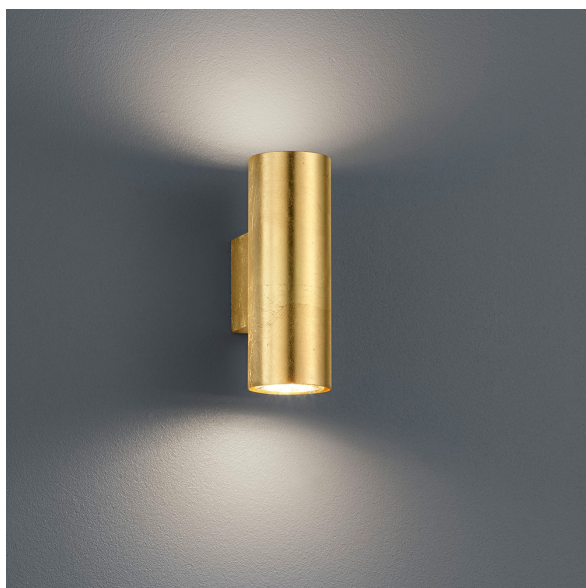

Wandleuchte, Rund, Goldfarbig, Hotel-Design, 16 cm x 6 cm

PRODUKT IM SHOP ANSCHAUEN

Farbe	Gold
Formen	rund, abgerundet
Kollektion	Cleo
Material	Metall
Stilrichtung	modern, attraktiv, dekorativ, elegant, klassisch, wohnlich
Brennstellen	2
Dimmbar	nein
EEK	A
Frequenz	50 Hz
Leuchtmittel inklusive?	nein
Leuchtmittel-Technik	LED geeignet
Leuchtmittelfassung	GU10
Schutzart	IP20
Schutzklasse	2
Volt	230 V
Watt	5 W
Zertifikat	CE Zertifikat
Auslage	10 cm
Breite	6 cm
Breitenverstellbar	nein
geeignet für	Wandbeleuchtung, Innenraumbeleuchtung, Hotelbeleuchtung, Restaurantbeleuchtung, Schlafzimmerbeleuchtung, Wohnzimmerbeleuchtung, Flurbeleuchtung, Dielenbeleuchtung, Theaterbeleuchtung, Kinobeleuchtung, Hausflurbeleuchtung, Treppenbeleuchtung, Warteraumbeleuchtung, Barbeleuchtung, Dekobeleuchtung, Ferienhausbeleuchtung, Ferienwohnungbeleuchtung, Hotelbarbeleuchtung, Hotelzimmerbeleuchtung, Innenbeleuchtung, Praxisbeleuchtung, Salonbeleuchtung, Wartezimmerbeleuchtung, Wohnraumbeleuchtung, Cafébeleuchtung, Gangbeleuchtung, Gastronomiebeleuchtung, Treppenaufgang-Beleuchtung, Treppenhausbeleuchtung, Windfangbeleuchtung
Gewicht	0,54 kg
Höhe	16,5 cm
Höhenverstellbar	nein
Produkttyp	Wandleuchte
Preis	59,95 €