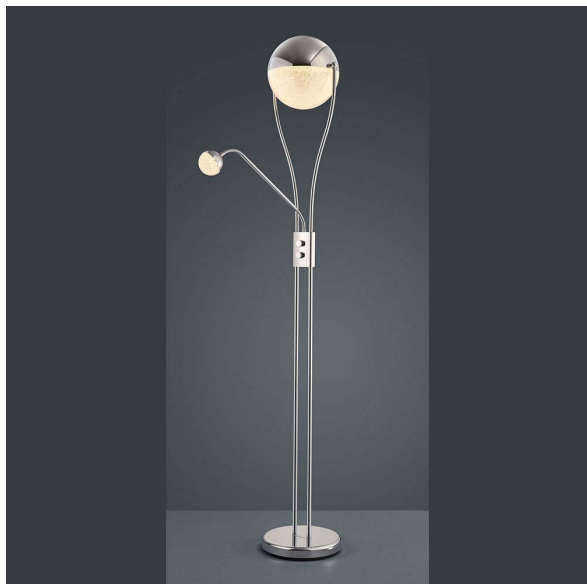

LED Fluter, Strahler, Kugelförmig, Leselicht, Dimmer, 180 cm Höhe

[PRODUKT IM SHOP ANSCHAUEN](#)

Farbe	Chrom
Formen	länglich, kugelförmig
Kollektion	Chris
Material	Metall
Stilrichtung	modern, dekorativ, wohnlich
Brennstellen	2
Dimmbar	ja
EEK	F
Farbwiedergabe	80 CRI
Frequenz	50 Hz
Lebensdauer	25.000 Stunden
Leuchtmittel	LED-Leuchtmittel
Leuchtmittel inklusive?	ja
Leuchtmittel-Technik	LED-Technik
Leuchtmittelfassung	LED
Lichtfarbe	3000 K
Lichtstärke	2350 lm
Schalter	ja
Schutzart	IP20
Schutzklasse	2
Volt	230 V
Watt	22 W
Zertifikat	CE Zertifikat
Auslage	52 cm
Breite	30 cm
Breitenverstellbar	nein
geeignet für	Stehbeleuchtung, Innenraumbeleuchtung, Schlafzimmerbeleuchtung, Wohnzimmerbeleuchtung, Homeofficebeleuchtung, Praxisbeleuchtung, Wartezimmerbeleuchtung, Bürobeleuchtung, Dielenbeleuchtung, Lesebeleuchtung, Bettbeleuchtung, Hotelbeleuchtung, Lesecke-Beleuchtung, Lesetischbeleuchtung, Lesezimmerbeleuchtung, Ferienhausbeleuchtung, Ferienwohnungbeleuchtung, Hotelzimmerbeleuchtung, Warteraumbeleuchtung, Wohnraumbeleuchtung, Foyerbeleuchtung, Innenbeleuchtung, Landhausbeleuchtung, Hotel-Suitebeleuchtung, Suitenbeleuchtung, Tierarztpraxisbeleuchtung
Gewicht	6,005 kg
Höhe	180 cm
Höhenverstellbar	nein
Produkttyp	Stehleuchte