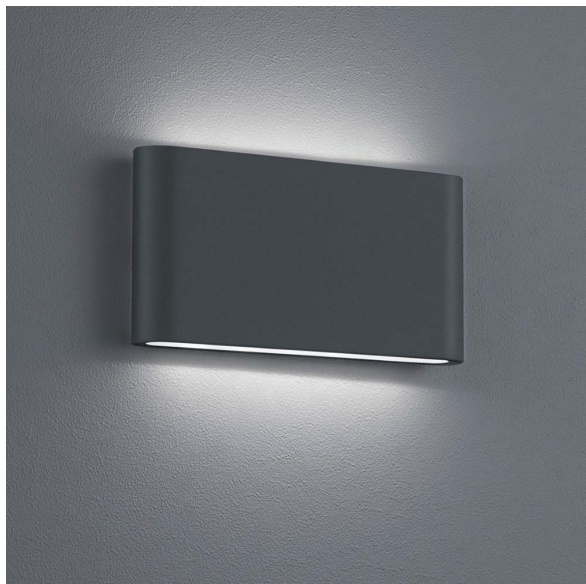

LED Außen Wandleuchte, Rechteckig, Anthrazit, IP54, 17 cm x 9 cm

PRODUKT IM SHOP ANSCHAUEN

Farbe	Anthrazit
Formen	rechteckig, abgerundet, flach
Kollektion	Thames
Material	Aluminium
Stilrichtung	modern, elegant, zeitlos, minimalistisch, schlicht
Brennstellen	2
Dimmbar	nein
EEK	F
Farbwiedergabe	80 CRI
Frequenz	50 Hz
Lebensdauer	30.000 Stunden
Leuchtmittel	LED-Leuchtmittel
Leuchtmittel inklusive?	ja
Leuchtmittel-Technik	LED-Technik
Leuchtmittelfassung	LED
Lichtfarbe	3000 K
Lichtstärke	900 lm
Schutzart	IP54
Schutzklasse	1
Volt	230 V
Watt	4,5 W
Zertifikat	CE Zertifikat
Auslage	3 cm
Breite	17,5 cm
Breitenverstellbar	nein
geeignet für	Außen Wandbeleuchtung, Außenbeleuchtung, Garagenbeleuchtung, Balkonbeleuchtung, Terrassenbeleuchtung, Verandabeleuchtung, Outdoorbeleuchtung, Hausfassadenbeleuchtung, Einfahrtbeleuchtung, Balkon-Wandbeleuchtung, Fassadenbeleuchtung, Ferienhausbeleuchtung, Hauseinfahrtbeleuchtung, Hauseingangsbeleuchtung, Hauseingangstürbeleuchtung, Hausmauerbeleuchtung, Hauswandbeleuchtung, Terrassen-Wandbeleuchtung, Duschbeleuchtung, Duschraumbeleuchtung, Gartenmauerbeleuchtung, Nassbereichbeleuchtung, Nassraumbeleuchtung, Feuchtraumbeleuchtung, Saunavorraumbeleuchtung, Spa-Beleuchtung
Gewicht	0,62 kg
Höhe	9 cm
Höhenverstellbar	nein

Produkttyp	Außen Wandleuchte
Technologie	LED-Technologie
Preis	99,95 €