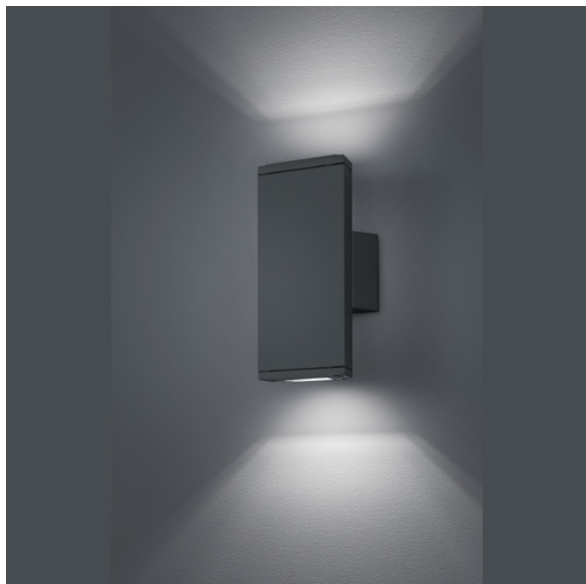

LED Außen Wandleuchte, 600 Lumen, Schwarz, IP54, Hausfassade

PRODUKT IM SHOP ANSCHAUEN

Farbe	Anthrazit
Formen	rechteckig, flach
Kollektion	Colorado
Material	Aluminium
Stilrichtung	modern, minimalistisch, schlicht, zeitlos
Brennstellen	2
Dimmbar	nein
EEK	F
Farbwiedergabe	80 CRI
Frequenz	50 Hz
Lebensdauer	30.000 Stunden
Leuchtmittel	LED-Leuchtmittel
Leuchtmittel inklusive?	ja
Leuchtmittel-Technik	LED-Technik
Leuchtmittelfassung	LED
Lichtfarbe	3000 K
Lichtstärke	600 lm
Schutzart	IP54
Schutzklasse	1
Volt	230 V
Watt	3 W
Zertifikat	CE Zertifikat
Auslage	6,5 cm
Breite	9 cm
Breitenverstellbar	nein
geeignet für	Außen Wandbeleuchtung, Außenbeleuchtung, Gartenbeleuchtung, Balkonbeleuchtung, Terrassenbeleuchtung, Hofbeleuchtung, Garagenbeleuchtung, Hausfassadenbeleuchtung, Türeingangsbeleuchtung, Outdoorbeleuchtung, Balkon-Wandbeleuchtung, Fassadenbeleuchtung, Gartenmauerbeleuchtung, Hausmauerbeleuchtung, Hauswandbeleuchtung, Hofwegbeleuchtung, Terrassen-Wandbeleuchtung, Einfahrtbeleuchtung, Garageneinfahrtbeleuchtung, Hauseinfahrtbeleuchtung, Vordachbeleuchtung, Duschbeleuchtung, Duschaumbeleuchtung, Feuchtraumbeleuchtung, Nassbereichbeleuchtung, Nassraumbeleuchtung
Gewicht	0,66 kg
Höhe	20 cm
Höhenverstellbar	nein
Produkttyp	Außen Wandleuchte

Technologie	LED-Technologie
Tiefe	6,5 cm
Preis	89,95 €