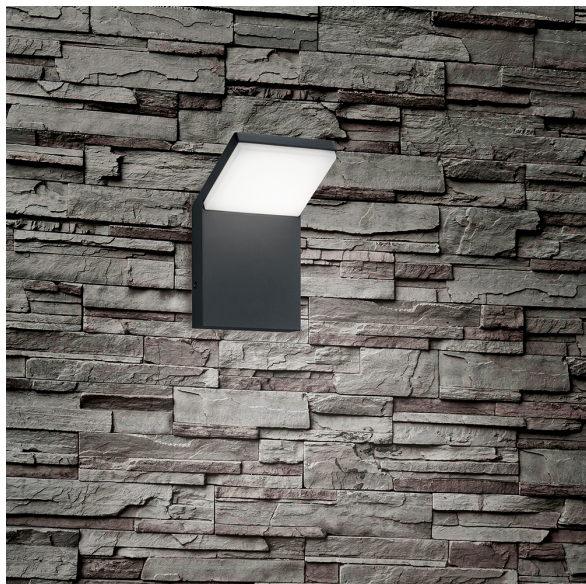

LED Außen Wandleuchte, Hausfassade, Anthrazit, IP54, 16 cm x 10 cm

PRODUKT IM SHOP ANSCHAUEN

Farbe	Anthrazit
Formen	flach
Kollektion	Pearl
Material	Aluminium
Stilrichtung	modern, minimalistisch, schlicht, zeitlos
Brennstellen	1
Dimmbar	nein
EEK	F
Farbwiedergabe	80 CRI
Frequenz	50 Hz
Lebensdauer	30.000 Stunden
Leuchtmittel	LED-Leuchtmittel
Leuchtmittel inklusive?	ja
Leuchtmittel-Technik	LED-Technik
Leuchtmittelfassung	LED
Lichtfarbe	3000 K
Lichtstärke	900 lm
Schutzart	IP54
Schutzklasse	1
Volt	230 V
Watt	9 W
Zertifikat	CE Zertifikat
Breite	10 cm
Breitenverstellbar	nein
geeignet für	Außen Wandbeleuchtung, Außenbeleuchtung, Gartenbeleuchtung, Balkonbeleuchtung, Terrassenbeleuchtung, Hofbeleuchtung, Garagenbeleuchtung, Balkon-Wandbeleuchtung, Fassadenbeleuchtung, Hauseinfahrtbeleuchtung, Hauseingangsbeleuchtung, Hauseingangstürbeleuchtung, Hausfassadenbeleuchtung, Outdoorbeleuchtung, Terrassen-Wandbeleuchtung, Verandabeleuchtung, Hauswandbeleuchtung, Hofwegbeleuchtung, Türeingangsbeleuchtung
Gewicht	0,375 kg
Höhe	16 cm
Höhenverstellbar	nein
Produkttyp	Außen Wandleuchte
Technologie	LED-Technologie
Tiefe	10,5 cm
Preis	149,95 €