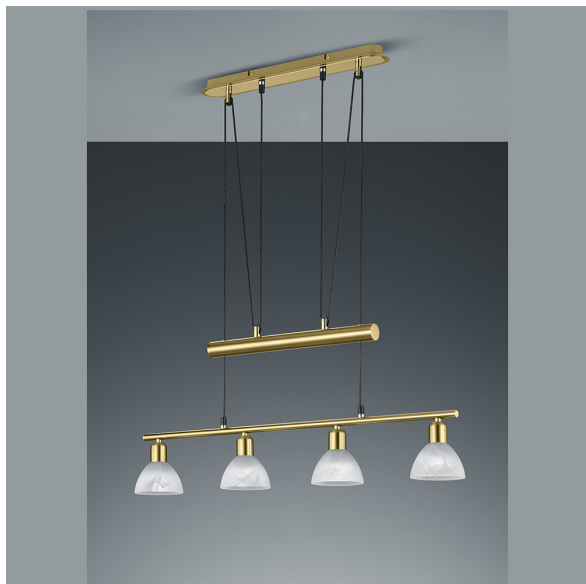

LED JoJo Hängeleuchte, Messing, Höhenverstellbar, 80 cm x 160 cm

[PRODUKT IM SHOP ANSCHAUEN](#)

Farbe	Messing
Formen	länglich
Kollektion	Levisto
Material	Metall, Glas
Stilrichtung	modern, elegant, klassisch
Brennstellen	4
Dimmbar	nein
EEK	F
Farbwiedergabe	80 CRI
Frequenz	50 Hz
Lebensdauer	25.000 Stunden
Leuchtmittel	LED-Leuchtmittel
Leuchtmittel inklusive?	ja
Leuchtmittel-Technik	LED-Technik
Leuchtmittelfassung	E14
Lichtfarbe	3000 K
Lichtstärke	1880 lm
Schutzart	IP20
Schutzklasse	1
Volt	230 V
Watt	6 W
Breite	80,5 cm
Breitenverstellbar	nein
geeignet für	Esszimmerbeleuchtung, Küchenbeleuchtung, Flurbeleuchtung, Bürobeleuchtung, Homeofficebeleuchtung, Thekenbeleuchtung, Esstischbeleuchtung, Küchentischbeleuchtung, Barbeleuchtung, Cafébeleuchtung, Esszimmertischbeleuchtung, Gastronomiebeleuchtung, Hotelbarbeleuchtung, Innenbeleuchtung, Innenraumbelichtung, Rezeptionbeleuchtung, Tresenbeleuchtung
Gewicht	4,38 kg
Höhe	95 - 160 cm
Höhenverstellbar	ja
Produkttyp	Pendelleuchte
Technologie	LED-Technologie
Tiefe	11 cm
Preis	179,95 €