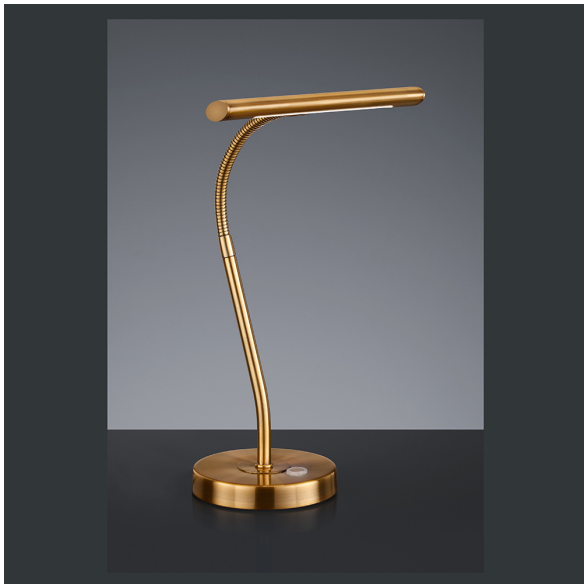

## LED Tischleuchte, Berührungs--dimmer, Altmessing, 35 cm Höhe

[PRODUKT IM SHOP ANSCHAUEN](#)

Farbe	Altmessing, Messing
Formen	länglich, gebogen
Kollektion	Curtis
Material	Metall
Stilrichtung	modern, elegant, wohnlich
Brennstellen	1
Dimmbar	ja
EEK	F
Farbwiedergabe	80 CRI
Frequenz	50 Hz
Lebensdauer	50.000 Stunden
Leuchtmittel	LED-Leuchtmittel
Leuchtmittel inklusive?	ja
Leuchtmittel-Technik	LED-Technik
Leuchtmittelfassung	LED
Lichtfarbe	3000 K
Lichtstärke	430 lm
Schutzart	IP20
Schutzklasse	2
Volt	230 V
Watt	4 W
Zertifikat	CE Zertifikat
Auslage	15 cm
Breite	18 cm
Breitenverstellbar	nein
geeignet für	Tischbeleuchtung, Innenraumbelichtung, Bürobeleuchtung, Homeofficebeleuchtung, Lesezimmerbeleuchtung, Schreibtischbeleuchtung, Büro-Tischbeleuchtung, Großraumbürobeleuchtung, Hotelbeleuchtung, Nachttischbeleuchtung, Officebeleuchtung, Bettbeleuchtung, Ferienhausbeleuchtung, Ferienwohnungbeleuchtung, Innenbeleuchtung, Lesebeleuchtung, Lesecke-Beleuchtung, Lesetischbeleuchtung, Schlafzimmerbeleuchtung, Wohnraumbelichtung, Wohnzimmerbeleuchtung, Arbeitsbeleuchtung, Arbeitsflächenbeleuchtung, Arbeitszimmerbeleuchtung, Klavierbeleuchtung
Gewicht	0,935 kg
Höhe	35 cm
Höhenverstellbar	ja
Produkttyp	Tischleuchte

Technologie	LED-Technologie
Preis	69,95 €