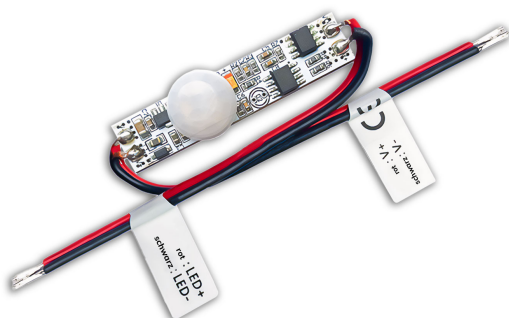

## Bewegungsmelder, Länglich, Weiß, 72 Watt, IP20, Sensor, 5 x 1,1 cm

PRODUKT IM SHOP ANSCHAUEN

Farbe	<a href="#">Weiß</a>
Formen	<a href="#">länglich</a>
Material	<a href="#">Kunststoff</a>
Besonderheiten	<a href="#">Bewegungsmelder</a> , <a href="#">Bewegungssensor</a> , <a href="#">PIR Bewegungssensor</a>
Dimmbar	<a href="#">Nein</a>
Fernbedienung	<a href="#">Nein</a>
Lebensdauer	25000 Stunden
Leuchtmittel	LED-Leuchtmittel
Leuchtmittel inklusive?	nein
Leuchtmittel-Technik	<a href="#">LED-Technik</a>
Schalter	Sensor
Schutzart	<a href="#">IP20</a>
Spannung	12 - 24
Umgebungstemperatur	-30 - 55
Volt	12 - 24 V
Watt	72 W
Zertifikat	<a href="#">CE Zertifikat</a>
Breite	1,1 cm
Breitenverstellbar	nein
Einbautiefe	12
Gewicht	0,01 kg
Höhe	<a href="#">1,2 cm</a>
Höhenverstellbar	nein
Länge	5 cm
Produkttyp	Bewegungsmelder
Technologie	LED-Technologie
Preis	29,95 €