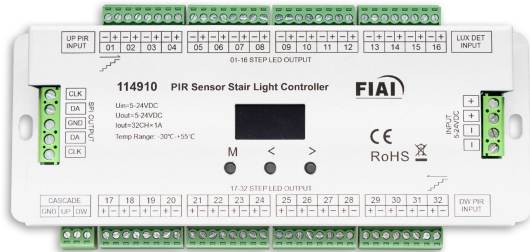

LED Steuerung, Länglich, Weiß, 768 Watt, IP20, Sensor, 18,6 x 8,6 cm

PRODUKT IM SHOP ANSCHAUEN

Farbe	Weiß
Formen	länglich, quadratisch
Material	Kunststoff
Besonderheiten	PIR Bewegungssensor
Dimmart	PWM
Dimmbar	Nein
Fernbedienung	Nein
Leuchtmittel	LED-Leuchtmittel
Leuchtmittel inklusive?	nein
Leuchtmittel-Technik	LED-Technik
Schalter	Sensor
Schutzart	IP20
Spannung	5 - 24
Umgebungstemperatur	-30 - 55
Volt	5 - 24 V
Watt	768 W
Zertifikat	CE Zertifikat
Breite	8,6 cm
Breitenverstellbar	nein
Gewicht	0,62 kg
Höhe	2,55 cm
Höhenverstellbar	nein
Länge	18,6 cm
Produkttyp	Steuerung
Technologie	LED-Technologie
Preis	249,95 €