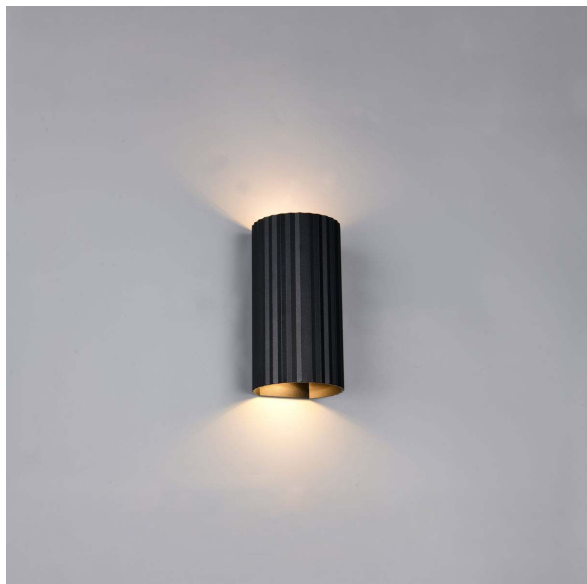

Wandleuchte, Metall, Schwarz, Up-Down-Beleuchtung, 18 cm Höhe

[PRODUKT IM SHOP ANSCHAUEN](#)

Farbe	Schwarz
Kollektion	Soka
Material	Metall
Besonderheiten	Up-Downlight
Brennstellen	2
Dimmbar	Nein
Farbwiedergabe	80 CRI
Frequenz	50 Hz
Leuchtmittel inklusive?	nein
Leuchtmittel-Technik	LED geeignet
Leuchtmittelfassung	GU10
Schutzart	IP20
Schutzklasse	1
Watt	10 W
Zertifikat	CE Zertifikat
Auslage	8.5 cm
Breite	9.5 cm
Gewicht	0.46 kg
Höhe	18 cm
Höhenverstellbar	nein
Produkttyp	Wandleuchte
Preis	49,95 €