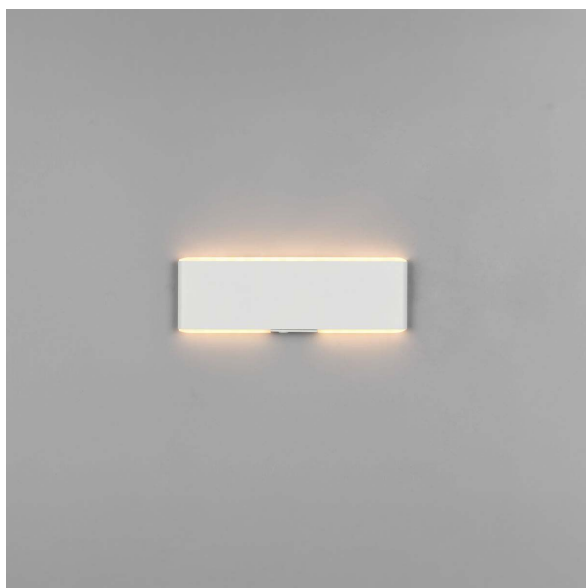

## LED Wandleuchte, Rechteckig, Metall, Weiß, Up-Down, 22 cm

[PRODUKT IM SHOP ANSCHAUEN](#)

Farbe	<a href="#">Weiß</a>
Kollektion	<a href="#">Conchita</a>
Material	<a href="#">Metall</a>
Besonderheiten	<a href="#">Up-Downlight</a> , <a href="#">Magnet</a> , <a href="#">CCT</a> , <a href="#">Memory Funktion</a>
Brennstellen	1
Dimmbar	<a href="#">Ja</a>
Farbwiedergabe	80 CRI
Frequenz	50 Hz
Lebensdauer	30.000 Stunden
Leuchtmittel	LED-Leuchtmittel
Leuchtmittel inklusive?	ja
Leuchtmittel-Technik	<a href="#">LED-Technik</a>
Leuchtmittelfassung	<a href="#">LED</a> , <a href="#">SMD</a>
Lichtfarbe	<a href="#">2700 K</a> , <a href="#">6500 K</a>
Lichtstärke	<a href="#">200 lm</a>
Schutzart	<a href="#">IP20</a>
Schutzklasse	3
Watt	2 W
Zertifikat	<a href="#">CE Zertifikat</a>
Breite	22 cm
Breitenverstellbar	nein
Gewicht	0.42 kg
Höhe	<a href="#">7 cm</a>
Höhenverstellbar	nein
Produkttyp	Wandleuchte
Technologie	LED-Technologie
Tiefe	1.5 cm
Preis	69,95 €