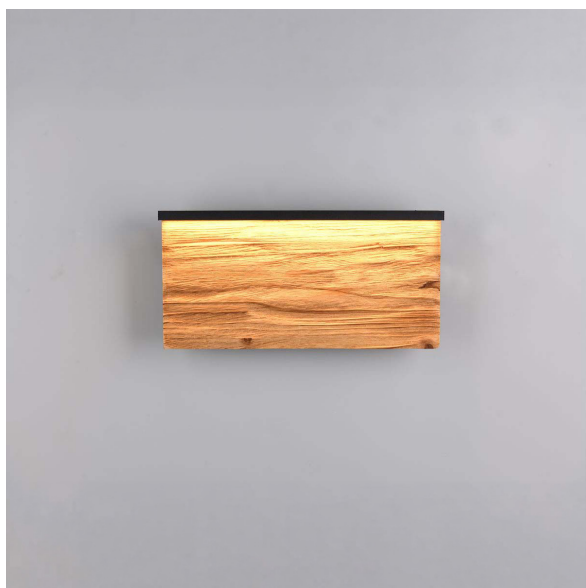

LED Wandleuchte, Naturholz, Rechteckig, Dimmbar, 30 cm

[PRODUKT IM SHOP ANSCHAUEN](#)

Farbe	Braun
Kollektion	Kalea
Material	Holz, Naturholz
Brennstellen	1
Dimmbar	Ja
Farbwiedergabe	80 CRI
Frequenz	50 Hz
Lebensdauer	54.000 Stunden
Leuchtmittel	LED-Leuchtmittel
Leuchtmittel inklusive?	ja
Leuchtmittel-Technik	LED-Technik
Leuchtmittelfassung	LED, SMD
Lichtfarbe	3000 K
Lichtstärke	1450 lm
Schutzart	IP20
Schutzklasse	2
Volt	230 V
Watt	13 W
Zertifikat	CE Zertifikat, FSC Zertifikat
Breite	30 cm
Breitenverstellbar	nein
Gewicht	0.90 kg
Höhe	7.5 cm
Höhenverstellbar	nein
Produkttyp	Wandleuchte
Technologie	LED-Technologie
Tiefe	15 cm
Preis	79,95 €